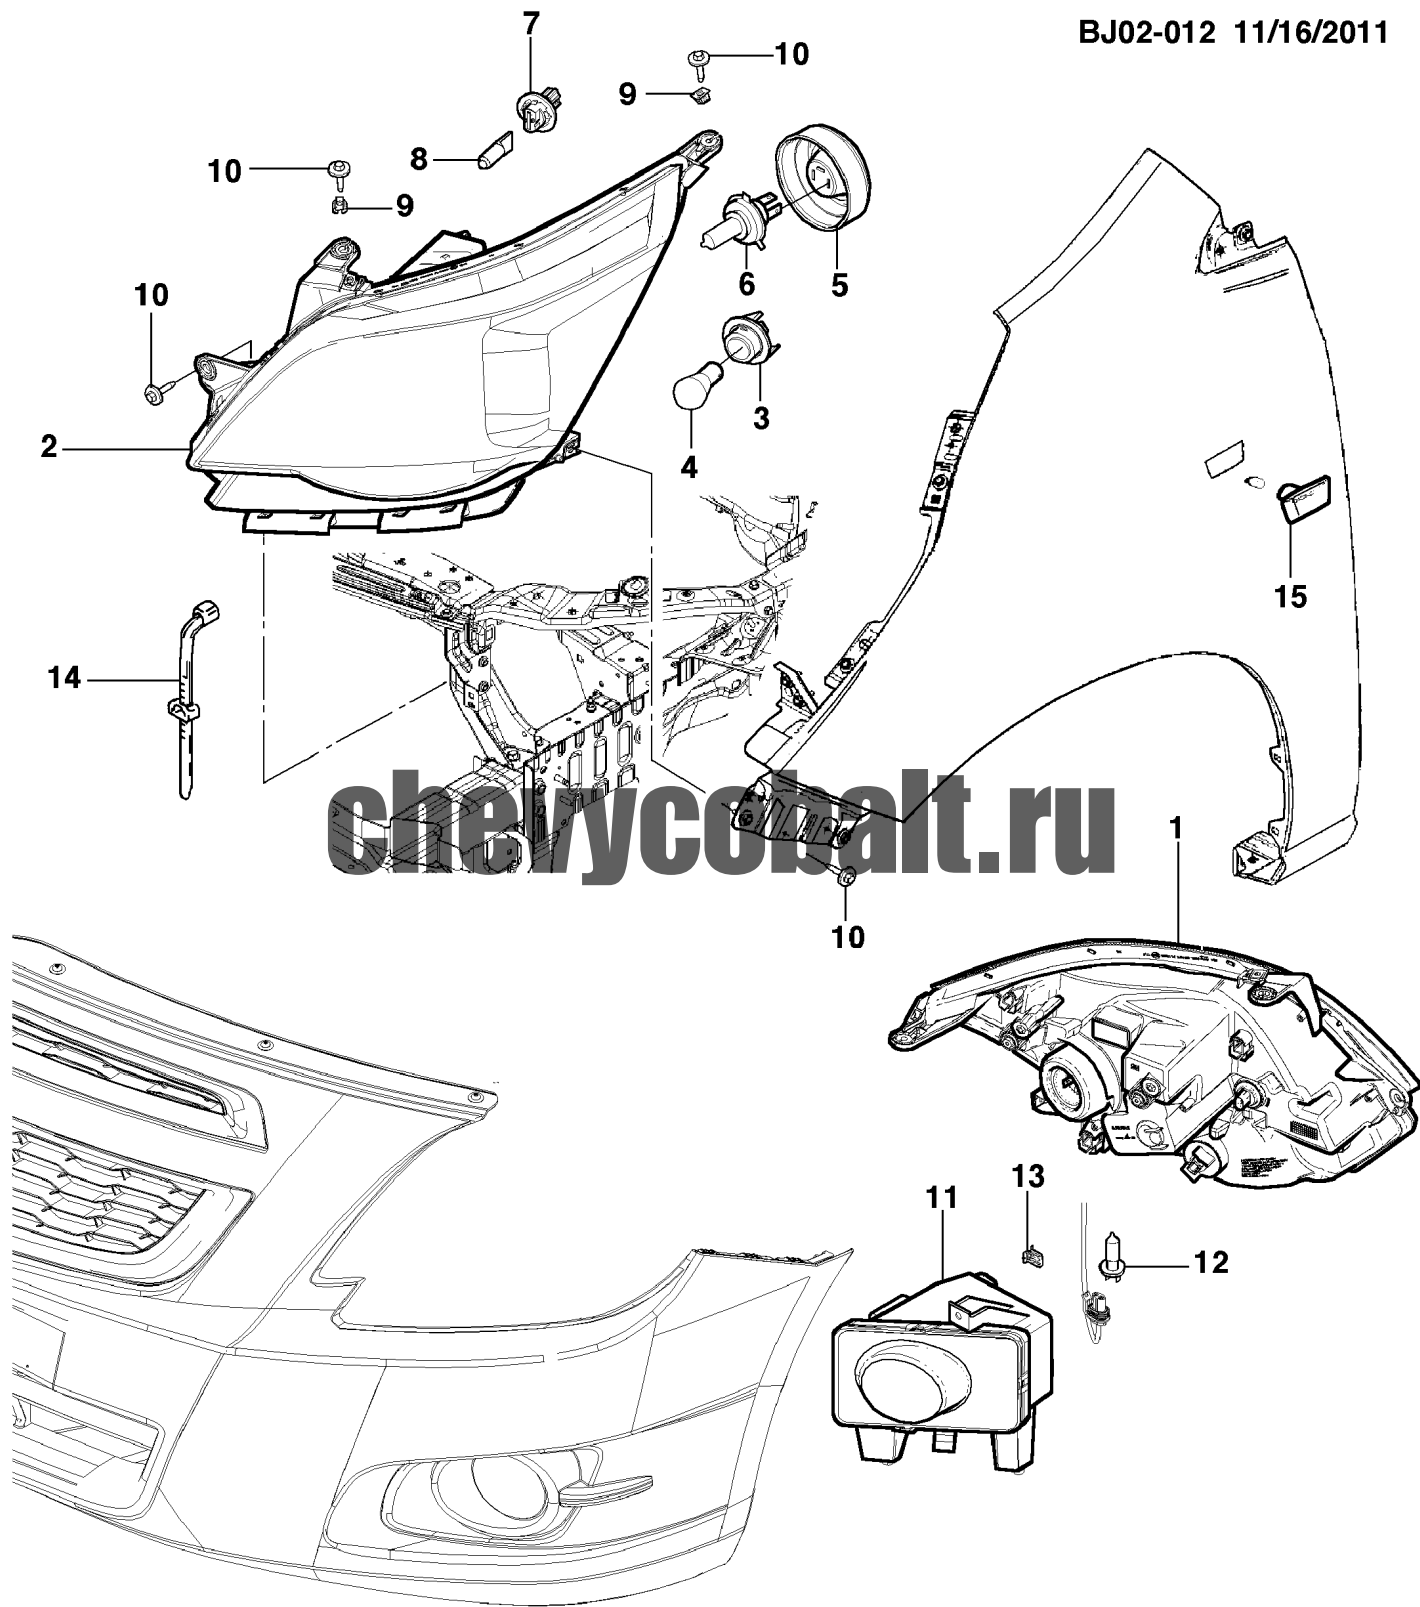

BJ02-012 11/16/2011

BJ02-012 - LAMPS/FRONT -

fy: 2013

ly: 2013

series: JX

body: 69

+rpo:

-rpo:

excSer:

geo: E

CO	HC	PART N	DESC	FY	LY	Series	Body	incRPO	excRPO	QTY	L/R	GEO	UPC_FNA
1		52020800	HEADLAMP, INCLS 2-8 -	2013	2013	JP JX	69	LHD TR6	T18	01	L	E	12C0025A
1		52020801	HEADLAMP, INCLS 2-8 -	2013	2013	JP JX	69	LHD TR6	T18	01	R	E	12C0025A
1		52022421	HEADLAMP, INCLS 2-8 -	2013	2013	JX	69	LHD TR6		01	L	E	12C0025A
1		52020800	HEADLAMP, INCLS 2-8 -	2013	2013	JX	69	LHD TR6		01	L	E	12C0025A
1		52022422	HEADLAMP, INCLS 2-8 -	2013	2013	JX	69	LHD TR6		01	R	E	12C0025A
1		52020801	HEADLAMP, INCLS 2-8 -	2013	2013	JX	69	LHD TR6		01	R	E	12C0025A
2		52022425	HEADLAMP,(W/O BULB) PART OF 1 -	2013	2013	JX	69	LHD TR6		01		E	12C0025B
2		52022426	HEADLAMP,(W/O BULB) PART OF 1 -	2013	2013	JX	69	LHD TR6		01		E	12C0025B
2.1	NS		HEADLAMP KIT,(SERVICE) -										12C0024Y
3		94748263	SOCKET,FRT T/SIG LP BULB PART OF 1 -	2013	2013	JX	69	LHD TR6		01		E	12H4332B
4		92101275	BULB,FRT T/SIG LP PART OF 1 -	2013	2013	JP JX	69	LHD TR6	T18	01		E	12H4332A
4		13503397	BULB,FRT T/SIG LP PART OF 1 -	2013	2013	JX	69	LHD TR6		01		E	12H4332A
4		92101275	BULB,FRT T/SIG LP PART OF 1 -	2013	2013	JX	69	LHD TR6		01		E	12H4332A
4		13503345	BULB,FRT T/SIG LP PART OF 1 -	2013	2013	JX	69	LHD TR6		01		E	12H4332A
4.1		11079451	BULB,FRT SI T/SIG LP PART OF 1 -	2013	2013	JX	69	T39		02		E	12H4483A
5		94748262	COVER,HDL P OPG PART OF 1 -	2013	2013	JX	69	LHD TR6		01		E	12C0910A
6		13503380	BULB,HDL P PART OF 1 -	2013	2013	JX	69	LHD TR6		01		E	12C0075F
7		95462535	SOCKET,HDL P PART OF 1 -	2013	2013	JX	69	LHD TR6		01		E	12C0025L
8		13504291	BULB,FRT POSN LP PART OF 1 -	2013	2013	JX	69	LHD TR6		01		E	12H4334B
8.1		11079451	BULB,FRT SI T/SIG LP PART OF 1 -	2013	2013	JX	69	T39		02		E	12H4483A
9		11609952	NUT,HDL P -	2013	2013	JX	69			01		E	12C0026C
10		11570499	BOLT,HDL P -	2013	2013	JP JX	69			08		BEL	12C0026A
10		11570499	BOLT,HDL P -	2013	2013	JX	69			02		E	12C0026A
11		96830992	LAMP,FRT FOG INCLS 12 (SEE GROUP ACCESSORY FOG LAMP KIT FOR DETAILED ILLUSTRATED VIEW -	2013	2013	JP JX	69	T3U VEE V22		01	R	BEL	12C9050A
11		96830992	LAMP,FRT FOG INCLS 12 (SEE GROUP ACCESSORY FOG LAMP KIT FOR DETAILED ILLUSTRATED VIEW -	2013	2013	JP JX	69	T3U VEE V22		01	R	BEL	12C9050A
11		96830991	LAMP,FRT FOG INCLS 12 (SEE GROUP ACCESSORY FOG LAMP KIT FOR DETAILED ILLUSTRATED VIEW -	2013	2013	JP JX	69	T3U VEE V22		01	L	BEL	12C9050A
11		96830991	LAMP,FRT FOG INCLS 12 (SEE GROUP ACCESSORY FOG LAMP KIT FOR DETAILED ILLUSTRATED VIEW -	2013	2013	JX	69	S3U		01	L	E	12C9050A
11		96830992	LAMP,FRT FOG INCLS 12 (SEE GROUP ACCESSORY FOG LAMP KIT FOR DETAILED ILLUSTRATED VIEW -	2013	2013	JX	69	S3U		01	R	E	12C9050A
12		94535557	BULB,FRT FOG LP PART OF 11 -	2013	2013	JP JX	69	T3U VEE V22		01		BEL	12H9102A
12		94535557	BULB,FRT FOG LP PART OF 11 -	2013	2013	JX	69	S3U		01		E	12H9102A
13		11570637	BOLT,FRT FOG LP -	2013	2013	JP JX	69	T3U VEE V22		06		BEL	12C9060A
13		11570637	BOLT,FRT FOG LP -	2013	2013	JX	69	S3U		06		E	12C9060A
14			Callout GEO not valid for Art usage GEO !!! -										
14.10	NS		CLIP,HDL P WA NOZ HOSE -	2013	2099								12C8993A
14.20	NS		CLIP,HDL P WA NOZ HOSE -										12C8993A
15		13252455	LAMP,FRT SI T/SIG -	2013	2013	JX	69	T39		01	L	E	12C8795A
15		13252456	LAMP,FRT SI T/SIG -	2013	2013	JX	69	T39		01	R	E	12C8795A