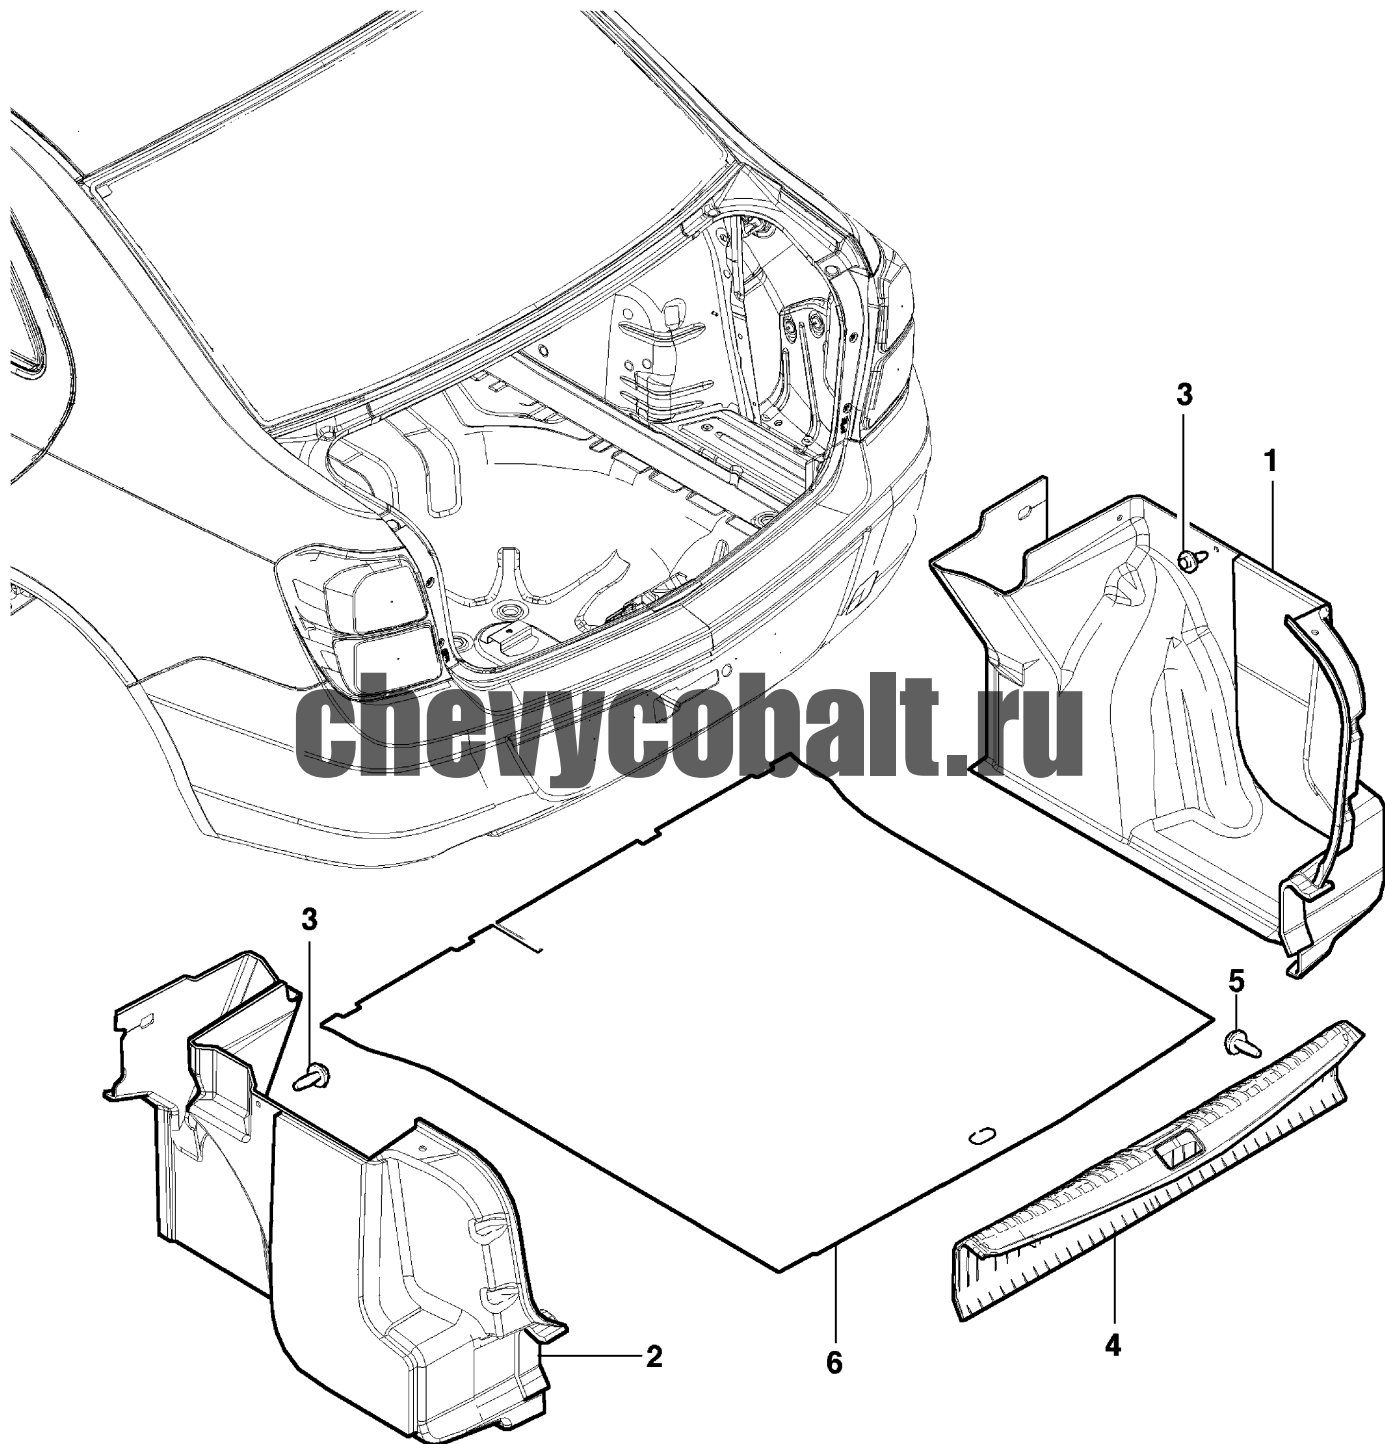

CO	HC	PART N	DESC	FY	LY	Series	Body	incRPO	excRPO	QTY	L/R	GEO	UPC_FNA
1		94745819	TRIM,R/WDO PNL -	2013	2013	JP JX	69	TS6 4CH 4CJ	UQK	01		BEL	1C4M0890A
1		52032538	TRIM,R/WDO PNL -	2013	2013	JP JX	69	TS6 4CH 4CJ	UQK	01		BEL	1C4M0890A
1		52032539	TRIM,R/WDO PNL -	2013	2013	JX	69	TS6 UQK 4CJ		01		E	1C4M0890A
1		52032539	TRIM,R/WDO PNL -	2013	2013	JX	69	TS6 UQK 4CH		01		E	1C4M0890A
2		52018843	LAMP,HIGH MT STOP -	2013	2013	JP JX	69	TS6		01		BEL	12E1710A
3		93290553	BOLT,HIGH MT S/LP -	2013	2013	JP JX	69	TS6		02		BEL	12E1711A
4		94748916	RETAINER,R/WDO PNL TR -	2013	2013	JP JX	69	4CH 4CJ		05		BEL	1C4M0892B

chevycobalt.ru

BJ15-006 07/20/2011