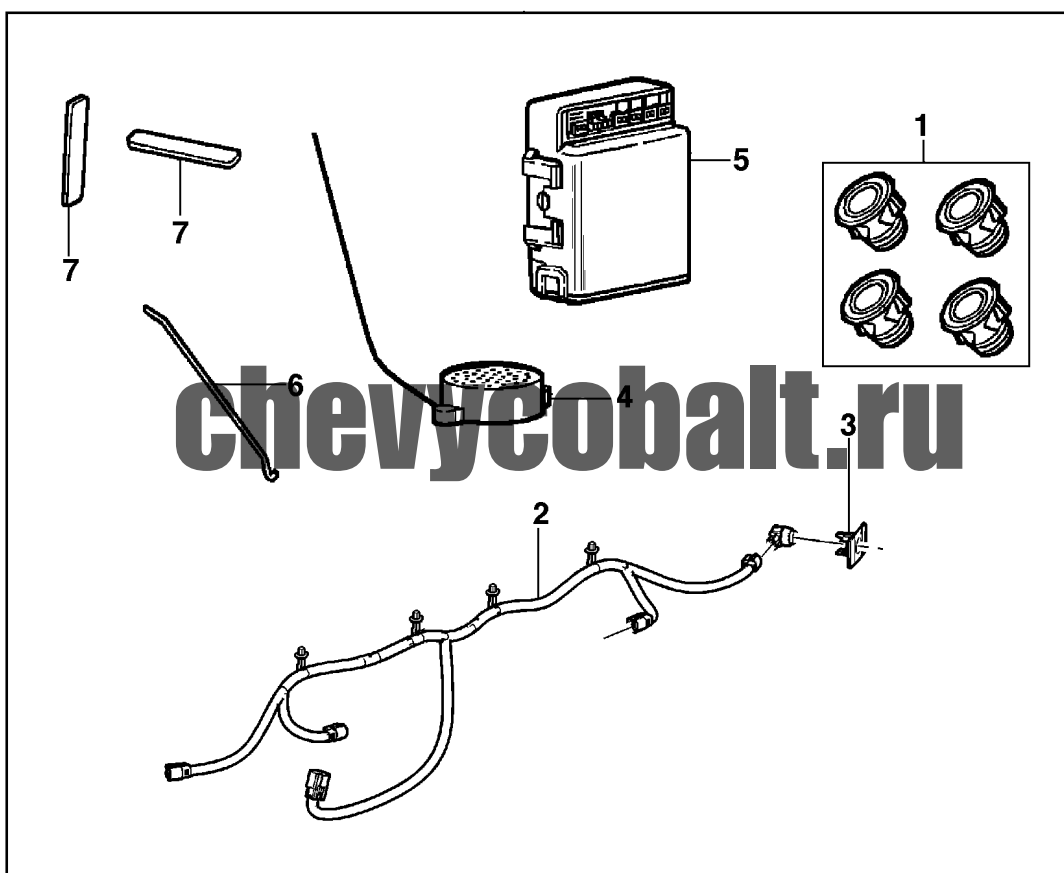

chevycobalt.ru

BJ21-017 20/06/2012

CO	HC	PART N	DESC	FY	LY	Series	Body	incRPO	excRPO	QTY	L/R	GEO	UPC_FNA
1			Callout GEO not valid for Art usage GEO !!! -										
1.10			Callout GEO not valid for Art usage GEO !!! -										
1.20	NS		SENSOR,RR PARK ASST ALARM K1 -										12L7250A
2	NS		HARNES,RR OBJECT SEN WRG K1 -										12H7505A
3		93355163	BRACKET,RR PARK ASST ALARM SEN K1 -	2013	2013	JX	69	S5X		04		E	12L7254B
4		93348874	ALARM,RR OBJECT K1 -	2013	2013	JX	69	S5X		01		E	12L7335A
5		94763405	MODULE ASM,PARK ASST CONT K1 -	2013	2013	JX	69	S5X		01		E	12L7255A
6		94631089	STRAP,ENG WRG HARN K1 -	2013	2013	JX	69	S5X		20		E	12H3510A
7	NS		TAPE,FRT S/D DR LK & P/W DR WRG HARN K1 -										12H4472G
K1		94763402	SENSOR.PKG,RR OBJECT INCLS 1-7 -	2013	2013	JX	69	S5X		01		E	12L7249Y