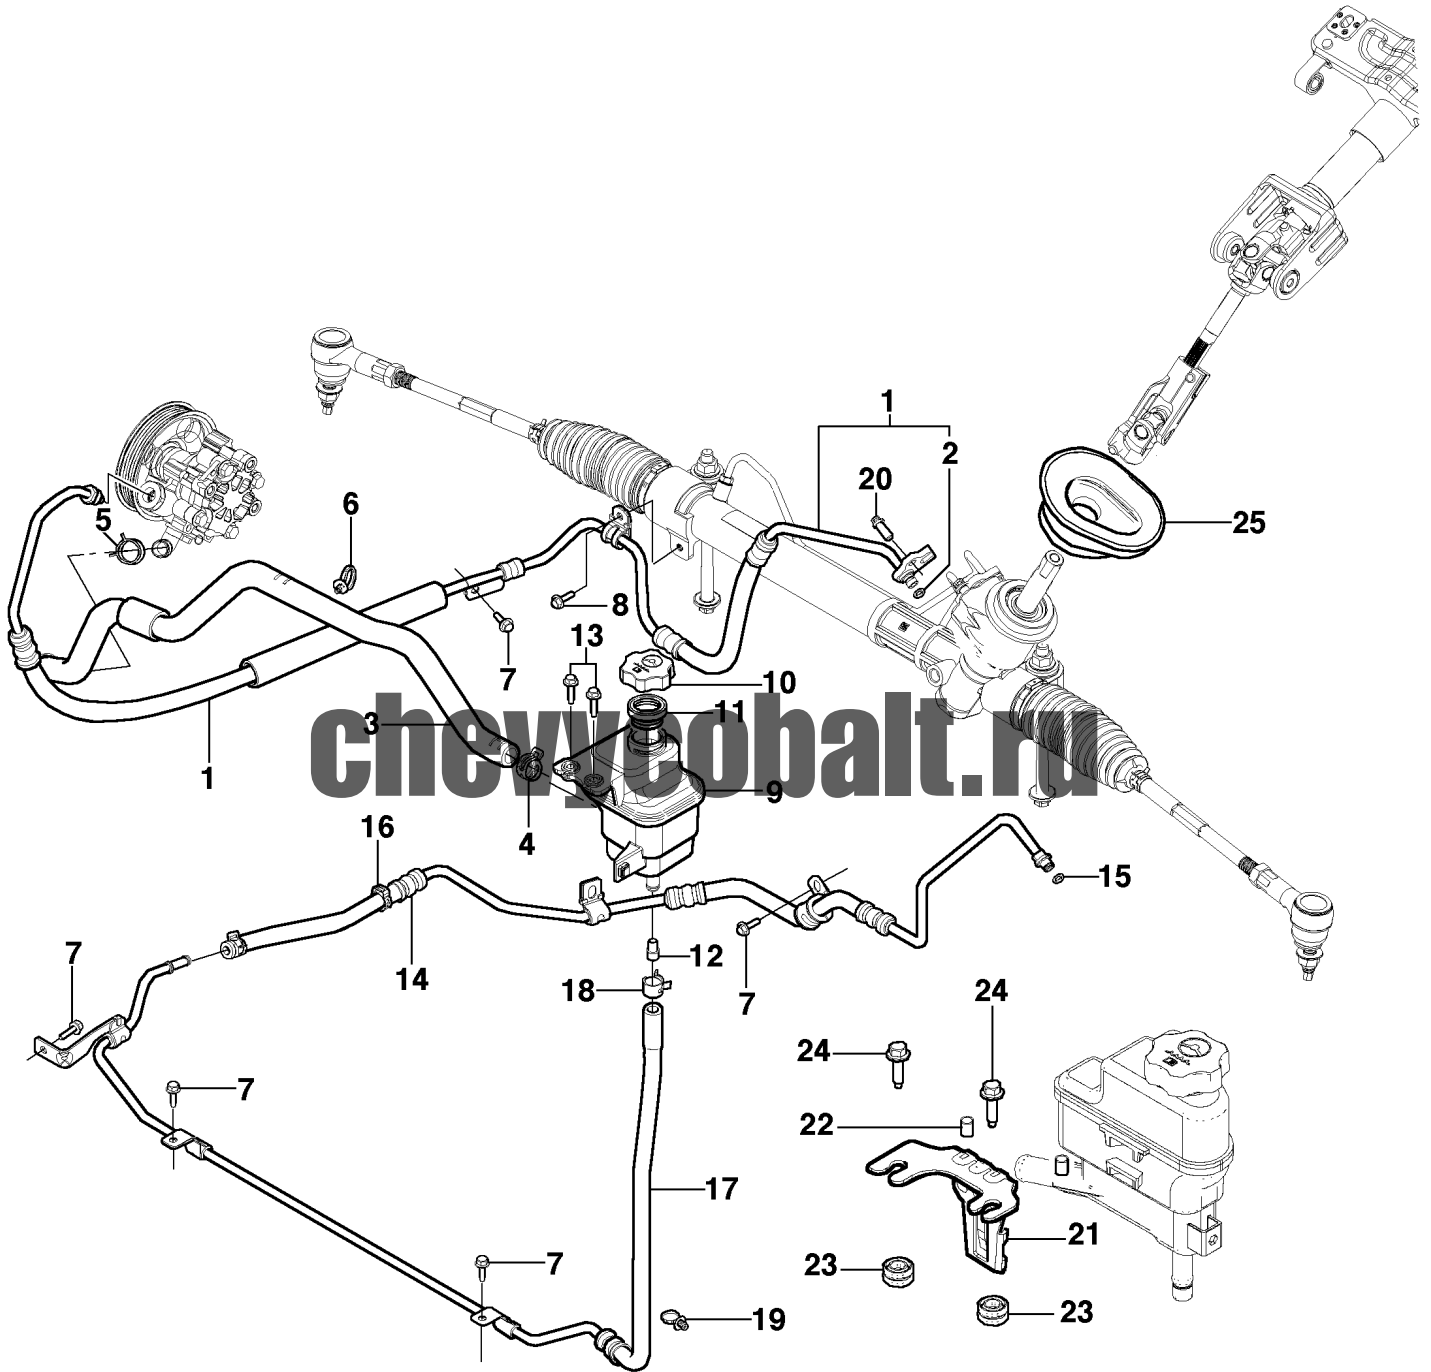

BJ06-013 10/09/2012

BJ06-013 - STEERING HYDRAULIC SYSTEM -

fy: 2013

ly: 2013

series: JX

body: 69

+rpo:

-rpo:

excSer:

geo: E

CO	HC	PART N	DESC	FY	LY	Series	Body	incRPO	excRPO	QTY	L/R	GEO	UPC_FNA
1		95186478	HOSE,P/S GR INL (INCLS 2 -	2013	2013	JX	69	L2C LHD N40 VRL		01		E	9E4650A
1		95911051	HOSE,P/S GR INL (INCLS 2 -	2013	2013	JX	69	L2C LHD N40 VRL		01		E	9E4650A
2			Callout GEO not valid for Art usage GEO !!! -										
2.10			Callout GEO not valid for Art usage GEO !!! -										
2.20		95034179	SEAL,P/S GR INL HOSE(O RING) (PART OF 1 -	2013	2013	JX	69	L2C LHD N40 VRL		01		E	9E4700B
2.20		94535975	SEAL,P/S GR INL HOSE(O RING) (PART OF 1 -	2013	2013	JX	69	L2C LHD N40 VRL		01		E	9E4700B
3		94730867	PIPE,P/S PUMP INL (INCLS 4,5,6 -	2013	2013	JP JX	69	L2C N40		01		E	9E7300A
4		94530812	CLIP,P/S FLUID RSVR OTLT HOSE (PART OF 1 -	2013	2013	JP JX	69	N40		01		BEL	9E4117M
5		94530812	CLIP,P/S PUMP INL PIPE (PART OF 1 -	2013	2013	JP JX	69	N40		01		BEL	9E7301A
6		95218396	STRAP,P/S FLUID RSVR HOSE (PART OF 1 -	2013	2013	JP JX	69	L2C N40		02		E	9E4100G
6		95218396	STRAP,P/S FLUID RSVR HOSE (PART OF 1 -	2013	2013	JX	69	L2C N40		01		E	9E4100G
7		11588712	BOLT,P/S GR OTLT PIPE -	2013	2013	JX	69	VRL N40	BCO	02		E	9E5625A
8		11588723	BOLT,P/S GR INL PIPE BRKT -	2013	2013	JX	69	L2C LHD N40 VRL		01		E	9E4852C
9		95218392	RESERVOIR,P/S FLUID -	2013	2013	JX	69	L2C N40		01		E	9E3800A
10		95218390	CAP,P/S FLUID RSVR -	2013	2013	JX	69	L2C N40		01		E	9E3900A
11	H	95218391	SHIELD,P/S FLUID RSVR CAP -			JP JX	69						9E3902B
12		96626620	RESTRICTOR,P/S FLUID RSVR HOSE -	2013	2013	JX	69	L2C N40		01		E	9E4103A
13		11588713	BOLT,P/S FLUID RSVR BRKT -	2013	2013	JX	69	N40		02		E	9E4050A
14		52033647	PIPE,P/S GR OTLT (INCLS 15,,16 -	2013	2013	JX	69	L2C LHD N40 VRL		01		E	9E5500A
14.1	H	95164924	PIPE,P/S GR OTLT (INCLS 15,16 -			JP	69						9E5501A
15		95034179	SEAL,P/S GR OTLT PIPE(O RING) (PART OF 14 -	2013	2013	JX	69	L2C LHD N40 VRL		01		E	9E5650B
16		95218398	CLIP,P/S GR OTLT PIPE (PART OF 14 -	2013	2013	JX	69	L2C LHD N40 VRL		01		E	9E5700A
17		94730865	PIPE,P/S FLUID RSVR INL (INCLS 18,19 -	2013	2013	JX	69	L2C N40		01		E	9E4127A
18		94530831	CLIP,P/S FLUID RSVR INL HOSE (PART OF 17 -	2013	2013	JP JX	69	N40		01		BEL	9E4116M
19		95218396	STRAP,P/S FLUID RSVR HOSE (PART OF 17 -	2013	2013	JP JX	69	L2C N40		02		E	9E4100G
19		95218396	STRAP,P/S FLUID RSVR HOSE (PART OF 17 -	2013	2013	JX	69	L2C N40		01		E	9E4100G
20		11093601	BOLT,P/S GR INL & OTLT HOSE -	2013	2013	JX	69	VRL N40	BCO	01		E	9E4799Q
21			Callout GEO not valid for Art usage GEO !!! -										
22			Callout GEO not valid for Art usage GEO !!! -										
22.10			Callout GEO not valid for Art usage GEO !!! -										
22.20		95034179	SEAL,P/S GR INL HOSE(O RING) -	2013	2013	JX	69	L2C LHD N40 VRL		01		E	9E4700B
22.20		94535975	SEAL,P/S GR INL HOSE(O RING) -	2013	2013	JX	69	L2C LHD N40 VRL		01		E	9E4700B
23	NS		NUT,P/S GR INL HOSE -										9E4705A
24		11588712	BOLT,P/S FLUID RSVR INL PIPE -	2013	2013	JX	69	L2C N40		03		E	9E4127C
25		95218375	SEAL,INTER STRG SHF LWR -	2013	2013	JX	69	VRL LHD N40	BCO	01		E	9A2206A
26		96839809	BELT,P/S PUMP -	2013	2013	JP JX	69	L2C N40		01		E	9E3650A
27		96836664	BRACKET,P/S PUMP -	2013	2013	JP JX	69	L2C N40		01		E	9E0900A