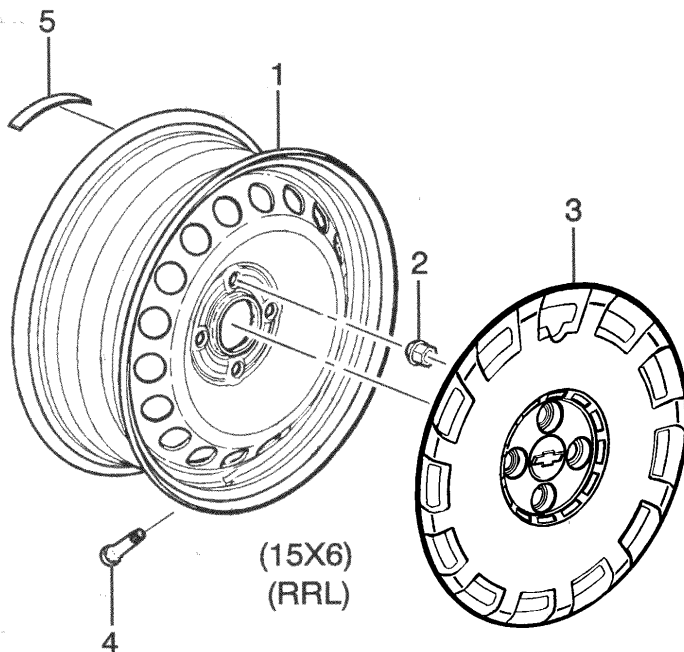

BJ05-003_03/25/2011