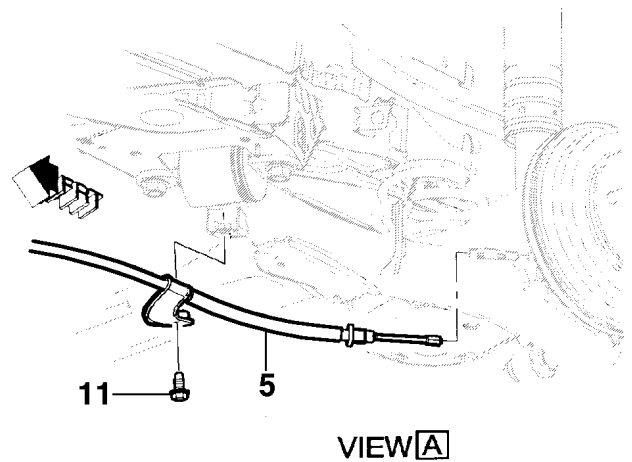

chevycobalt.ru

BJ04-014 03/17/2011

chevycobalt.ru

VIEW A

CO	HC	PART N	DESC	FY	LY	Series	Body	incRPO	excRPO	QTY	L/R	GEO	UPC_FNA
1			Callout GEO not valid for Art usage GEO !!! -										
1.10			Callout GEO not valid for Art usage GEO !!! -										
1.20		52044593	LEVER,PARK BRK -	2013	2013	JP JX	69	JA3 LHD UKN		01		E	5D0050A
2		11514596	NUT,PARK BRK LVR -	2013	2013	JP JX	69			01	L	BEL	5D0200A
3	H		HARNESS,BODY WRG (SEE GROUP 13.000 WIRING/BODY HARNESS FOR DETAILED ILLUSTRATED VIEW -										12H1510A
4		52032618	SWITCH,PARK BRK IND K1 -	2013	2013	JX	69	LHD UKN		01		E	12J8400A
5		52040714	CABLE,PARK BRK RR -	2013	2013	JP JX	69			01	L	BEL	5D3950A
6		52032617	RETAINER,PARK BRK FRT CBL K1 -	2013	2013	JX	69	LHD UKN		01		E	5D2350A
7		52032619	NUT,PARK BRK FRT CBL ADJ K1 -	2013	2013	JX	69	LHD UKN		01		E	5D2302A
8		52026807	WASHER,PARK BRK FRT CBL K1 -	2013	2013	JX	69	LHD UKN		01		E	5D2250A
9	NS		BOLT,PARK BRK IND SW K1 -										12J8425A
10		52026809	CABLE,PARK BRK FRT K1 -	2013	2013	JX	69	LHD UKN		01		E	5D2200A
11		11588723	BOLT,PARK BRK CBL RET -	2013	2013	JP JX	69			01	R	BEL	5D2315C
K1		52044593	LEVER,PARK BRK (INCLS 1,4,6-10 -	2013	2013	JP JX	69	JA3 LHD UKN		01		E	5D0050A