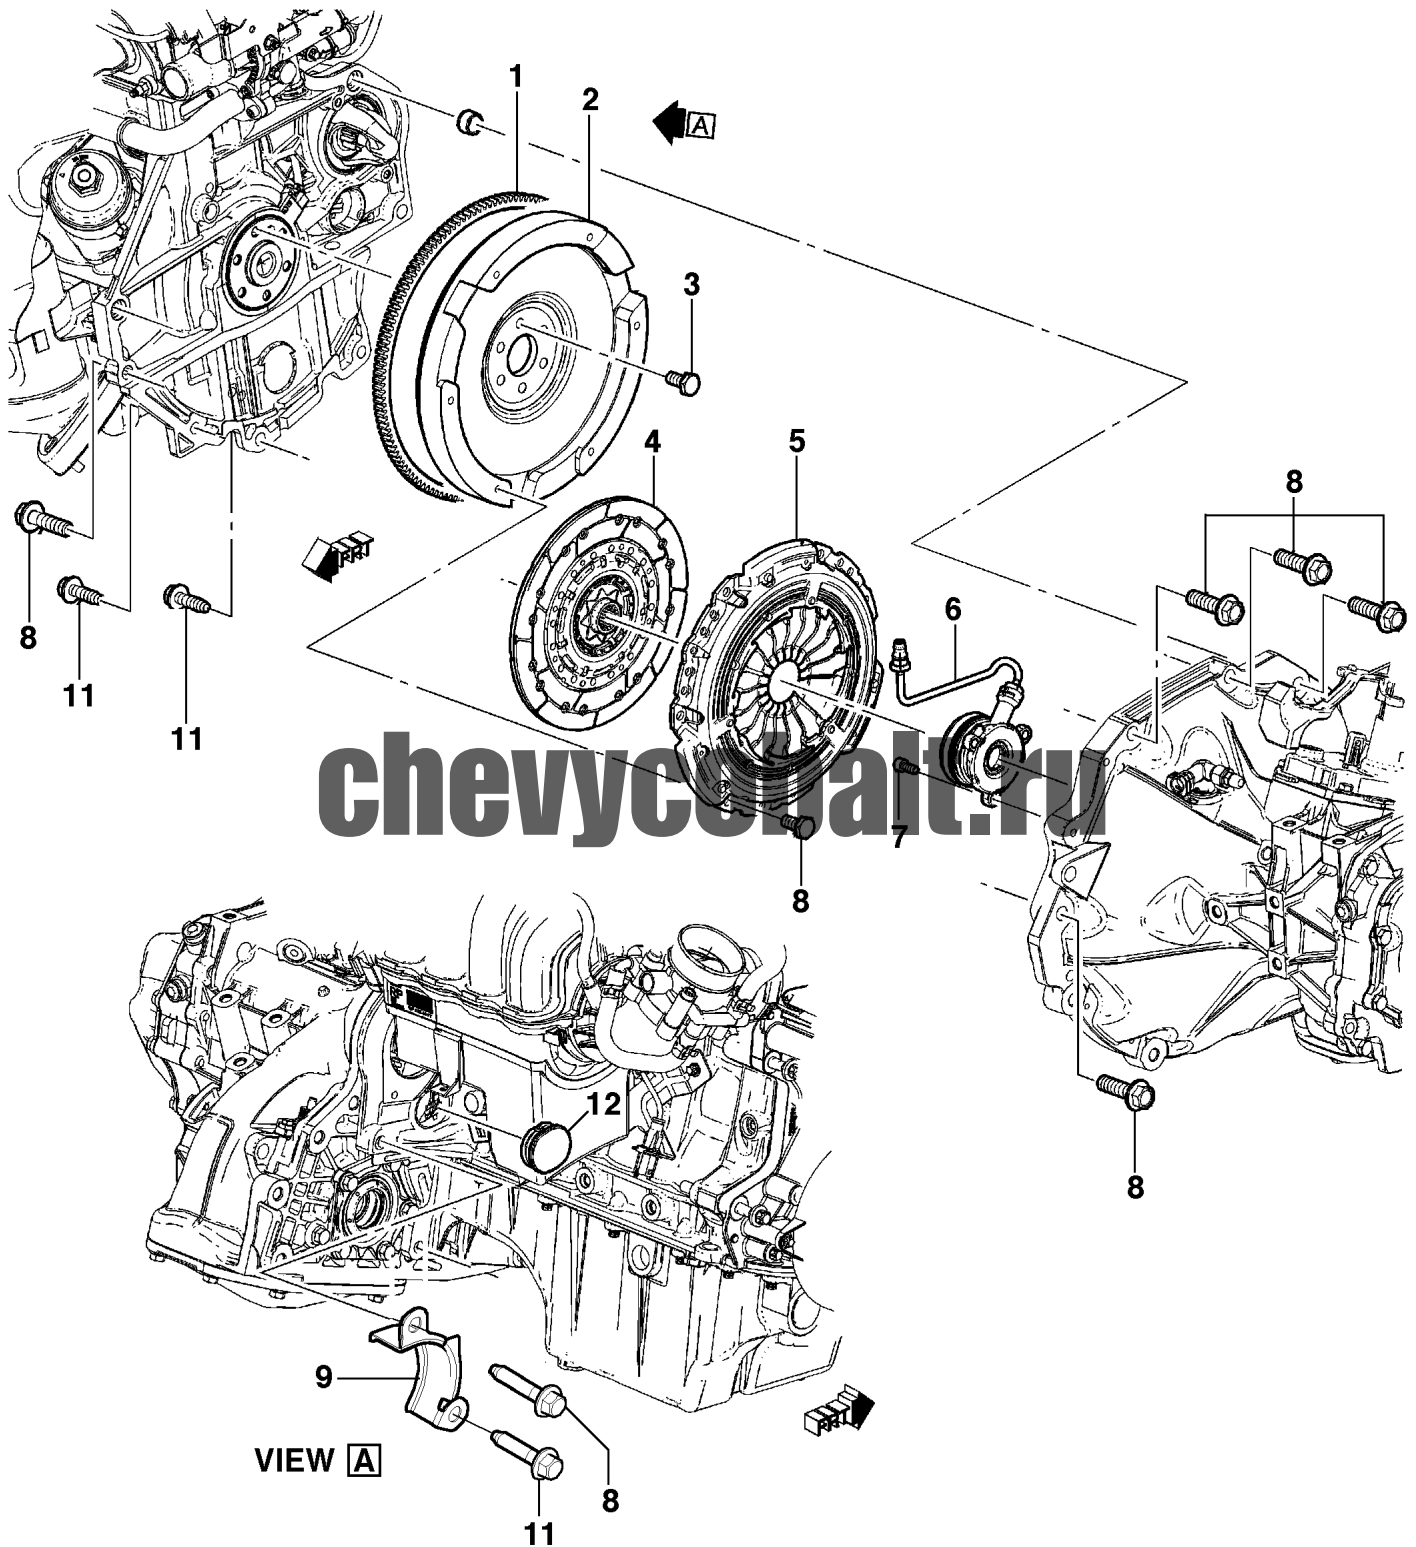

BJ00-031 13/08/2012

CO	HC	PART N	DESC	FY	LY	Series	Body	incRPO	excRPO	QTY	L/R	GEO	UPC_FNA
1		NS	GEAR,STRTR DRVN RING -										6Y2X0086
2		25180846	FLYWHEEL,ENG -	2013	2013	JX	69	L2C MX3 NT2		01		E	6C3X0001
2		25180846	FLYWHEEL,ENG -	2013	2013	JX	69	L2C MX3 NT4		01		E	6C3X0001
3		94500811	BOLT,FLYWHL -	2013	2013	JX	69	L2C MX3 NT2		06		E	6C3X0002
3		94500811	BOLT,FLYWHL -	2013	2013	JX	69	L2C MX3 NT4		06		E	6C3X0002
4		96980048	PLATE,CLU DRVN -	2013	2013	JX	69	L2C MX3 NT4		01		E	7B1B7000A
4		96980048	PLATE,CLU DRVN -	2013	2013	JX	69	L2C MX3 NT2		01		E	7B1B7000A
5		96980047	PLATE,CLU PRESS(W/CVR) -	2013	2013	JX	69	L2C MX3 NT4		01		E	7B1B7050A
5		96980047	PLATE,CLU PRESS(W/CVR) -	2013	2013	JX	69	L2C MX3 NT2		01		E	7B1B7050A
6		96890028	CYLINDER,CLU ACTR -	2013	2013	JP JX	69	L2C MX3 FV7		01		E	7B1B7700A
7		94755878	BOLT,CLU ACTR CYL - 94755878*94755879*94755891	2013	2013	JP JX	69	L2C LDV LJ1 LKF LMD LHD MM3		02		BEL	7B1B7750A
7		94500752	BOLT,CLU ACTR CYL -	2013	2013	JP JX	69	L2C MX3 FV7		03		E	7B1B7750A
8		11570368	BOLT,CLU PRESS PLT -	2013	2013	JX	69	L2C MX3 NT4		06		E	7B1B7100A
9		24249828	COVER,TRANS CONV -	2013	2013	JP JX	69	L2C MH9		01		E	7B3A0350A
9		24249828	COVER,TRANS CONV -	2013	2013	JP JX	69	L2C MH9 FV1		01		E	7B3A0350A
10		25186711	PIN,TRANSAXLE LOC -	2013	2013	JX	69	L2C MH9 NT2		02		E	7X0001
10		25186711	PIN,TRANSAXLE LOC -	2013	2013	JX	69	L2C MX3 NT2		02		E	7X0001
10		25186711	PIN,TRANSAXLE LOC -	2013	2013	JX	69	L2C MH9 NT4		02		E	7X0001
10		25186711	PIN,TRANSAXLE LOC -	2013	2013	JX	69	L2C MX3 NT4		02		E	7X0001

chevycobalt.ru