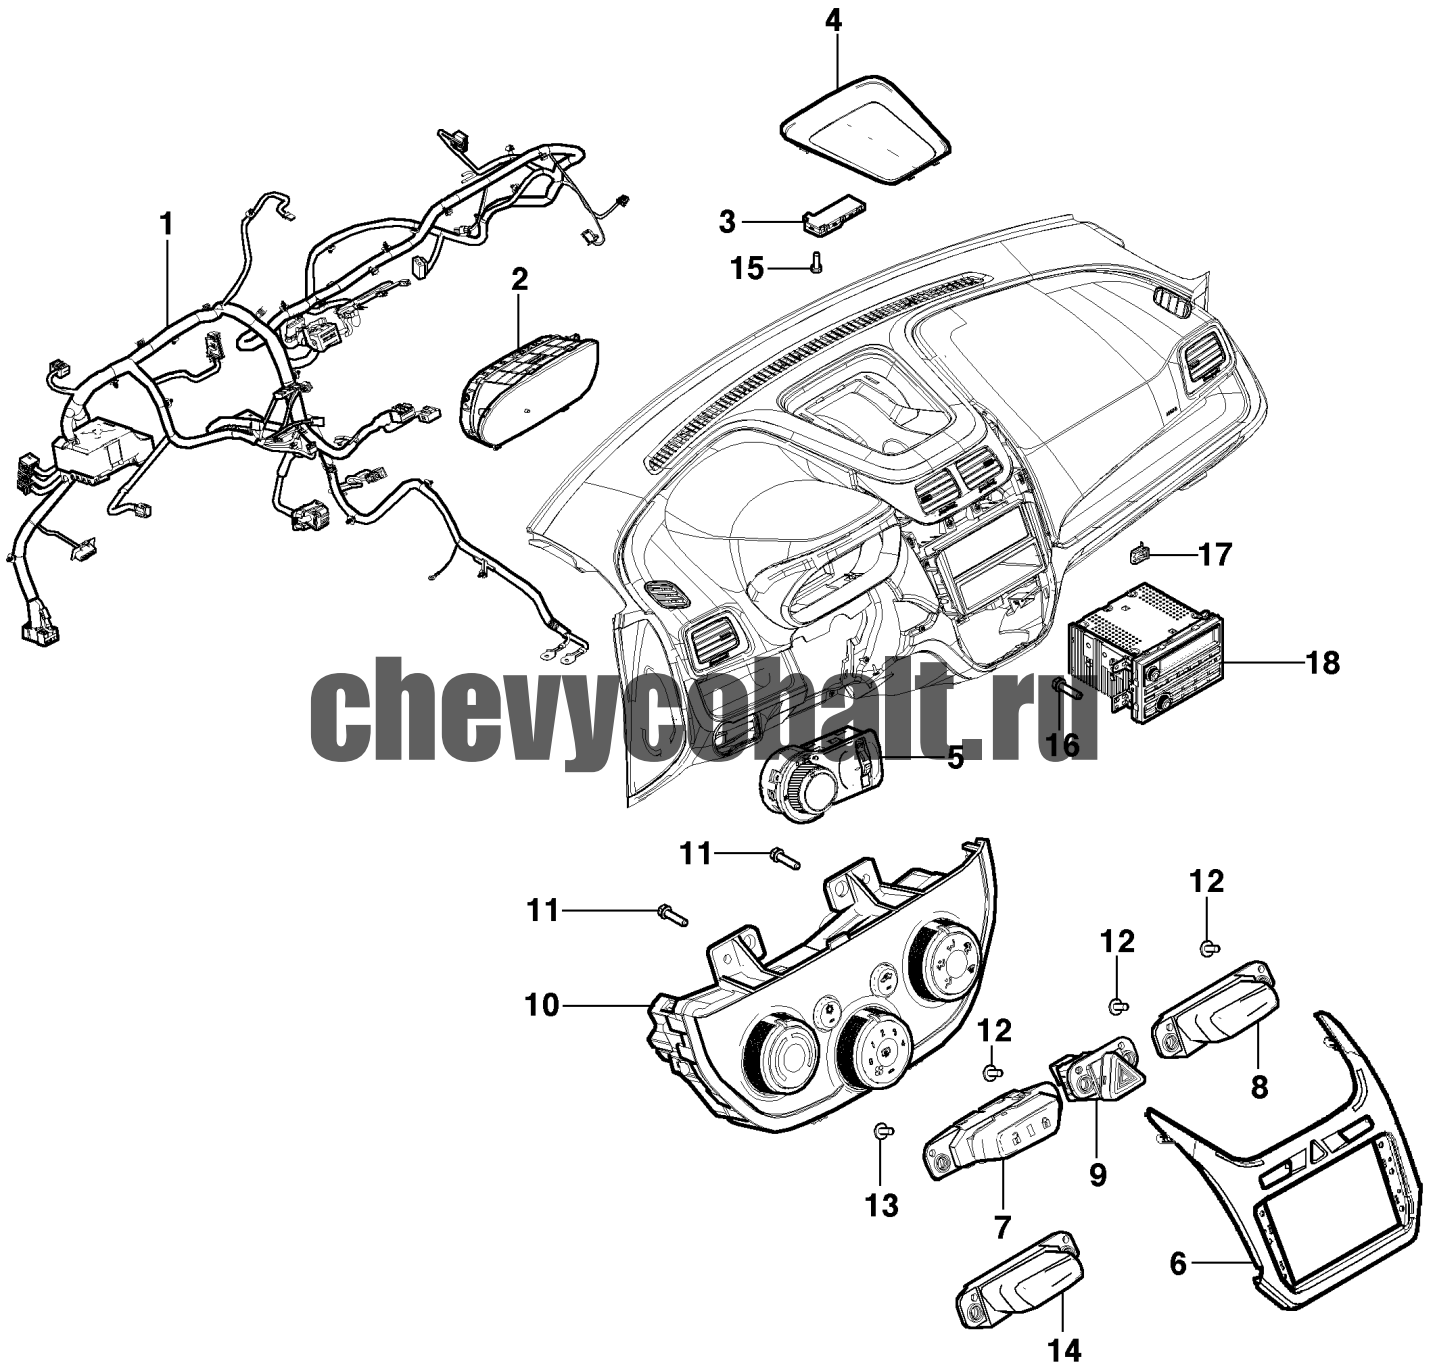

BJ10-001 - INSTRUMENT PANEL -

fy: 2013 ly: 2013 series: JX body: 69 +rpo: -rpo: excSer: geo: E

CO	HC	PART N	DESC	FY	LY	Series	Body	incRPO	excRPO	QTY	L/R	GEO	UPC_FNA
10		52049188	MOLDING,I/P CTR -	2013	2013	JP JX	69	WTH 4CJ		01		BEL	1A2B1979A
10		52049189	MOLDING,I/P CTR -	2013	2013	JP JX	69	WTK 4CJ		01		BEL	1A2B1979A
10		52017992	MOLDING,I/P CTR -	2013	2013	JP JX	69	WTH 4CJ		01		BEL	1A2B1979A
10		52017992	MOLDING,I/P CTR -	2013	2013	JP JX	69	WTK 4CJ		01		BEL	1A2B1979A
10		52017994	MOLDING,I/P CTR -	2013	2013	JP JX	69	WTK 4CJ		01		BEL	1A2B1979A
11		11589329	CLIP,I/P MLDG -	2013	2013	JP JX	69			01		BEL	1A2B1925F
11		11589329	CLIP,I/P MLDG -	2013	2013	JP JX	69	LHD		02		BEL	1A2B1925F
12		94778808	BEZEL,I/P CTR AIR OTLT -	2013	2013	JP JX	69	WH4 4CJ		01		BEL	1A2H4340B
12		94778808	BEZEL,I/P CTR AIR OTLT -	2013	2013	JX	69	4CH	WH4	01		E	1A2H4340B
13		52020171	COMPARTMENT,I/P -	2013	2013	JP JX	69	LHD 4CH 4CJ		01		BEL	1A2B3249Z
13		52049200	COMPARTMENT,I/P -	2013	2013	JP JX	69	LHD 4CH 4CJ		01		BEL	1A2B3249Z
14		52049172	BEZEL,I/P CSTR TR PLT -	2013	2013	JP JX	69	LHD 4CH 4CJ		01		BEL	1A2B2625A
14		52018009	BEZEL,I/P CSTR TR PLT - LS/LT/LTZ	2013	2013	JP JX	69	LHD 4CH 4CJ		01		BEL	1A2B2625A
15		11589329	CLIP,I/P MLDG -	2013	2013	JP JX	69			01		BEL	1A2B1925F
15		11589329	CLIP,I/P MLDG -	2013	2013	JP JX	69	LHD		02		BEL	1A2B1925F
16		94765847	COVER,I/P FUSE BLK ACC HOLE -	2013	2013	JP JX	69	LHD 4CH 4CJ		01		BEL	1A2B4935A
16		94768951	COVER,I/P FUSE BLK ACC HOLE -	2013	2013	JP JX	69	LHD		01		BEL	1A2B4935A
17		93379549	RETAINER,I/P -	2013	2013	JP JX	69	ADL LHD		04		BEL	1A2B0150A
17		93379549	RETAINER,I/P -	2013	2013	JP JX	69	AJ3 ART LHD		04		BEL	1A2B0150A
18		13577963	LAMP,I/P COMPT -	2013	2013	JP JX	69	U27		01		BEL	12L3060A
18		13577963	LAMP,I/P COMPT -	2013	2013	JX	69			02		E	12L3060A
19			Callout GEO not valid for Art usage GEO !!! -										
19.1			Callout GEO not valid for Art usage GEO !!! -										
19.2	NS		INFORMATION,OWNERS -										14F1350A
20		94763404	MANUAL,OWNERS INFO -	2013	2013	JX	69	55X		01		E	14F1400A
21		52049203	PANEL,I/P LWR TR -	2013	2013	JP JX	69	LHD 4CH 4CJ		01		BEL	1A2B1025A
21		94772944	PANEL,I/P LWR TR -	2013	2013	JP JX	69	LHD 4CH 4CJ		01		BEL	1A2B1025A
22		52033948	BUMPER,I/P COMPT DR -	2013	2013	JP JX	69	LHD		02		BEL	1A2B3750A
22		52033949	BUMPER,I/P COMPT DR -	2013	2013	JP JX	69	ADL LHD		02		BEL	1A2B3750A
23		11589329	CLIP,I/P LWR T/PNL -	2013	2013	JP JX	69	LHD		03		BEL	1A2B1076B
23		11589329	CLIP,I/P LWR T/PNL -	2013	2013	JP JX	69	LHD		03		BEL	1A2B1076B
24		13500832	BULB,I/P COMPT LP PART OF 25 -	2013	2013	JP JX	69			01		BEL	12H5350A
24		13500832	BULB,I/P COMPT LP PART OF 25 -	2013	2013	JP JX	69	U27		01		BEL	12H5350A
25		13577963	LAMP,I/P COMPT INCLS 24 -	2013	2013	JP JX	69	U27		01		BEL	12L3060A
25		13577963	LAMP,I/P COMPT INCLS 24 -	2013	2013	JX	69			02		E	12L3060A

BJ10-002 07/27/2011