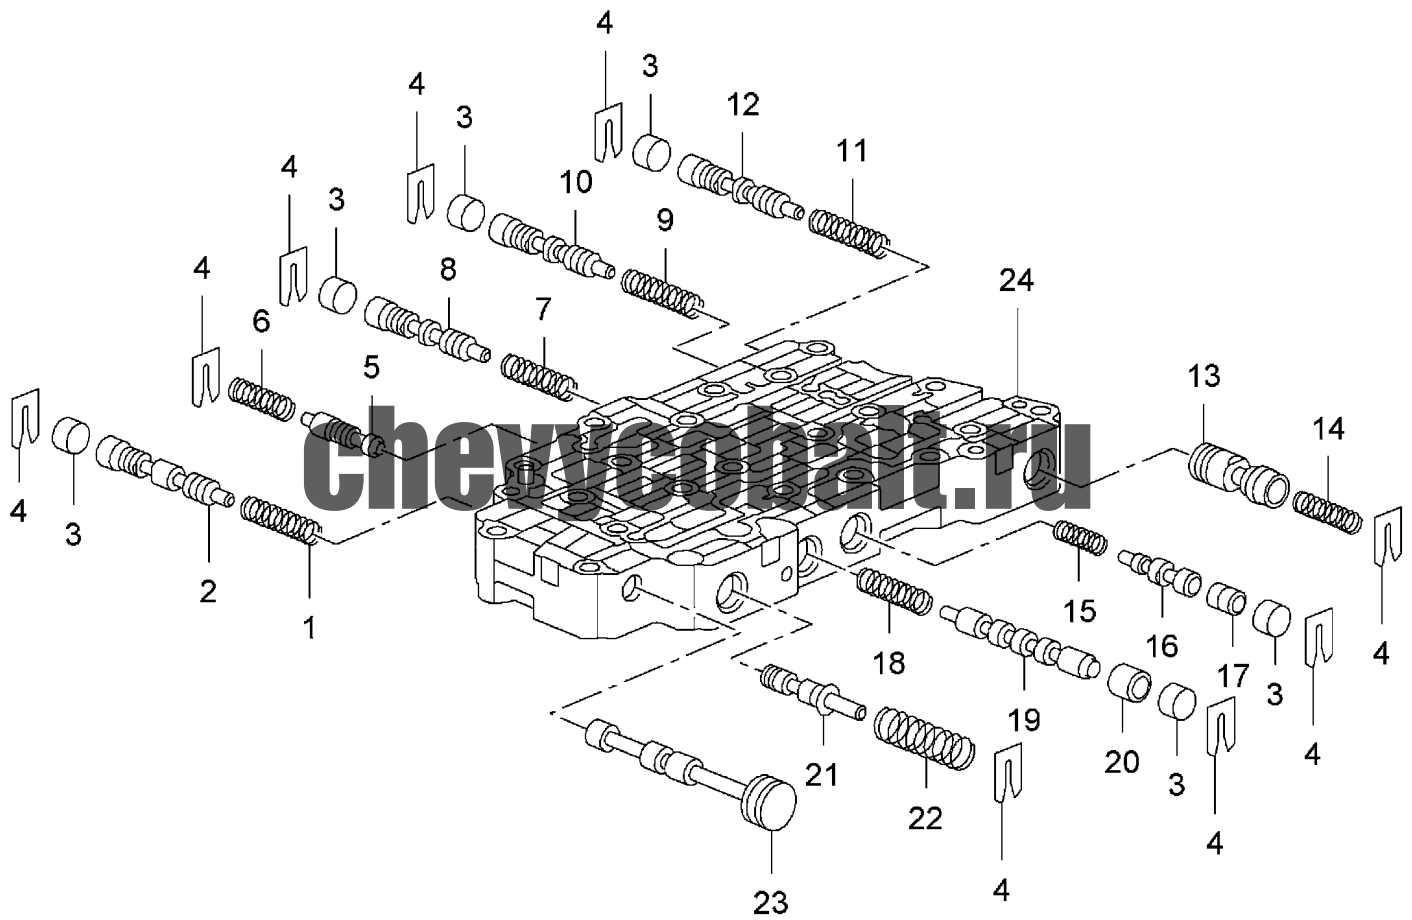

BJ04-024 01/19/2012

BJ04-024 - AUTOMATIC TRANSMISSION - CONTROL VALVE BODY II

fy: 2013

ly: 2013

series: JX

body: 69

+rpo:

-rpo:

excSer:

geo: E

CO	HC	PART N	DESC	FY	LY	Series	Body	incRPO	excRPO	QTY	L/R	GEO	UPC_FNA
1		NS	SPRING,1-REV & 4-5-6 CLU REG VLV -										7B3CX1807
2		NS	VALVE,1-REV & 4-5-6 CLU REG -										7B3CX1808
3		24230856	PLUG,1-2-3-4 CLU REG VLV BORE -	2013	2013	JP JX	69	L2C MH9 FV1		01		E	7B3CX1463
3.10		24230856	PLUG,2-6 CLU REG VLV BORE -	2013	2013	JP JX	69	L2C MH9 FV1		01		E	7B3CX1475
4		24234262	RETAINER,1-2-3-4 CLU REG VLV BORE PLUG -	2013	2013	JP JX	69	L2C MH9 FV1		01		E	7B3CX1465
4.10		24234262	RETAINER,3-5-REV CLU REG VLV BORE PLUG -	2013	2013	JP JX	69	L2C MH9 FV1		01		E	7B3CX1470
5		NS	VALVE,1-2-3-4 CLU BOOST -										7B3CX1800
6		NS	SPRING,1-2-3-4 CLU BOOST VLV -										7B3CX1802
7		NS	SPRING,1-2-3-4 CLU REG VLV -										7B3CX1462
8		NS	VALVE,1-2-3-4 CLU REG -										7B3CX1461
9		NS	SPRING,2-6 CLU REG VLV -										7B3CX1474
10		NS	VALVE,2-6 CLU REG -										7B3CX1473
11		NS	SPRING,3-5 REV CLU REG VLV -										7B3CX1467
12		NS	VALVE,3-5 REV CLU REG -										7B3CX1466
13		NS	VALVE,CLU PSTN DAM FEED REG -										7B3CX1493
14		NS	SPRING,CLU PSTN DAM FEED REG VLV -										7B3CX1494
15		NS	SPRING,TCC REG APPLY VLV -										7B3CX0594
16		NS	VALVE,TCC REG APPLY -										7B3CX0593
17		NS	VALVE,TCC REG APPL SHUTTLE -										7B3CX1834
18		NS	SPRING,CLU SEL SOL VLV #2 -										7B3CX1824
19		NS	VALVE,CLU SEL SOL #2 -										7B3CX1823
20		NS	VALVE,DEFAULT OVERRIDE -										7B3CX1500
21		NS	VALVE,ACTR FEED LIM -										7B3CX0589
22		NS	SPRING,ACTR FEED LIM VLV -										7B3CX0590
23		24249813	VALVE,MAN -	2013	2013	JP JX	69	L2C MH9 FV1		01		E	7B3CX0097
24		24261745	BODY,C/VLV -	2013	2013	JP JX	69	L2C MH9 FV1		01		E	7B3CX0124
24		24261744	BODY,C/VLV -	2013	2013	JP JX	69	L2C MH9 FV1		01		E	7B3CX0124

chevycobalt.ru