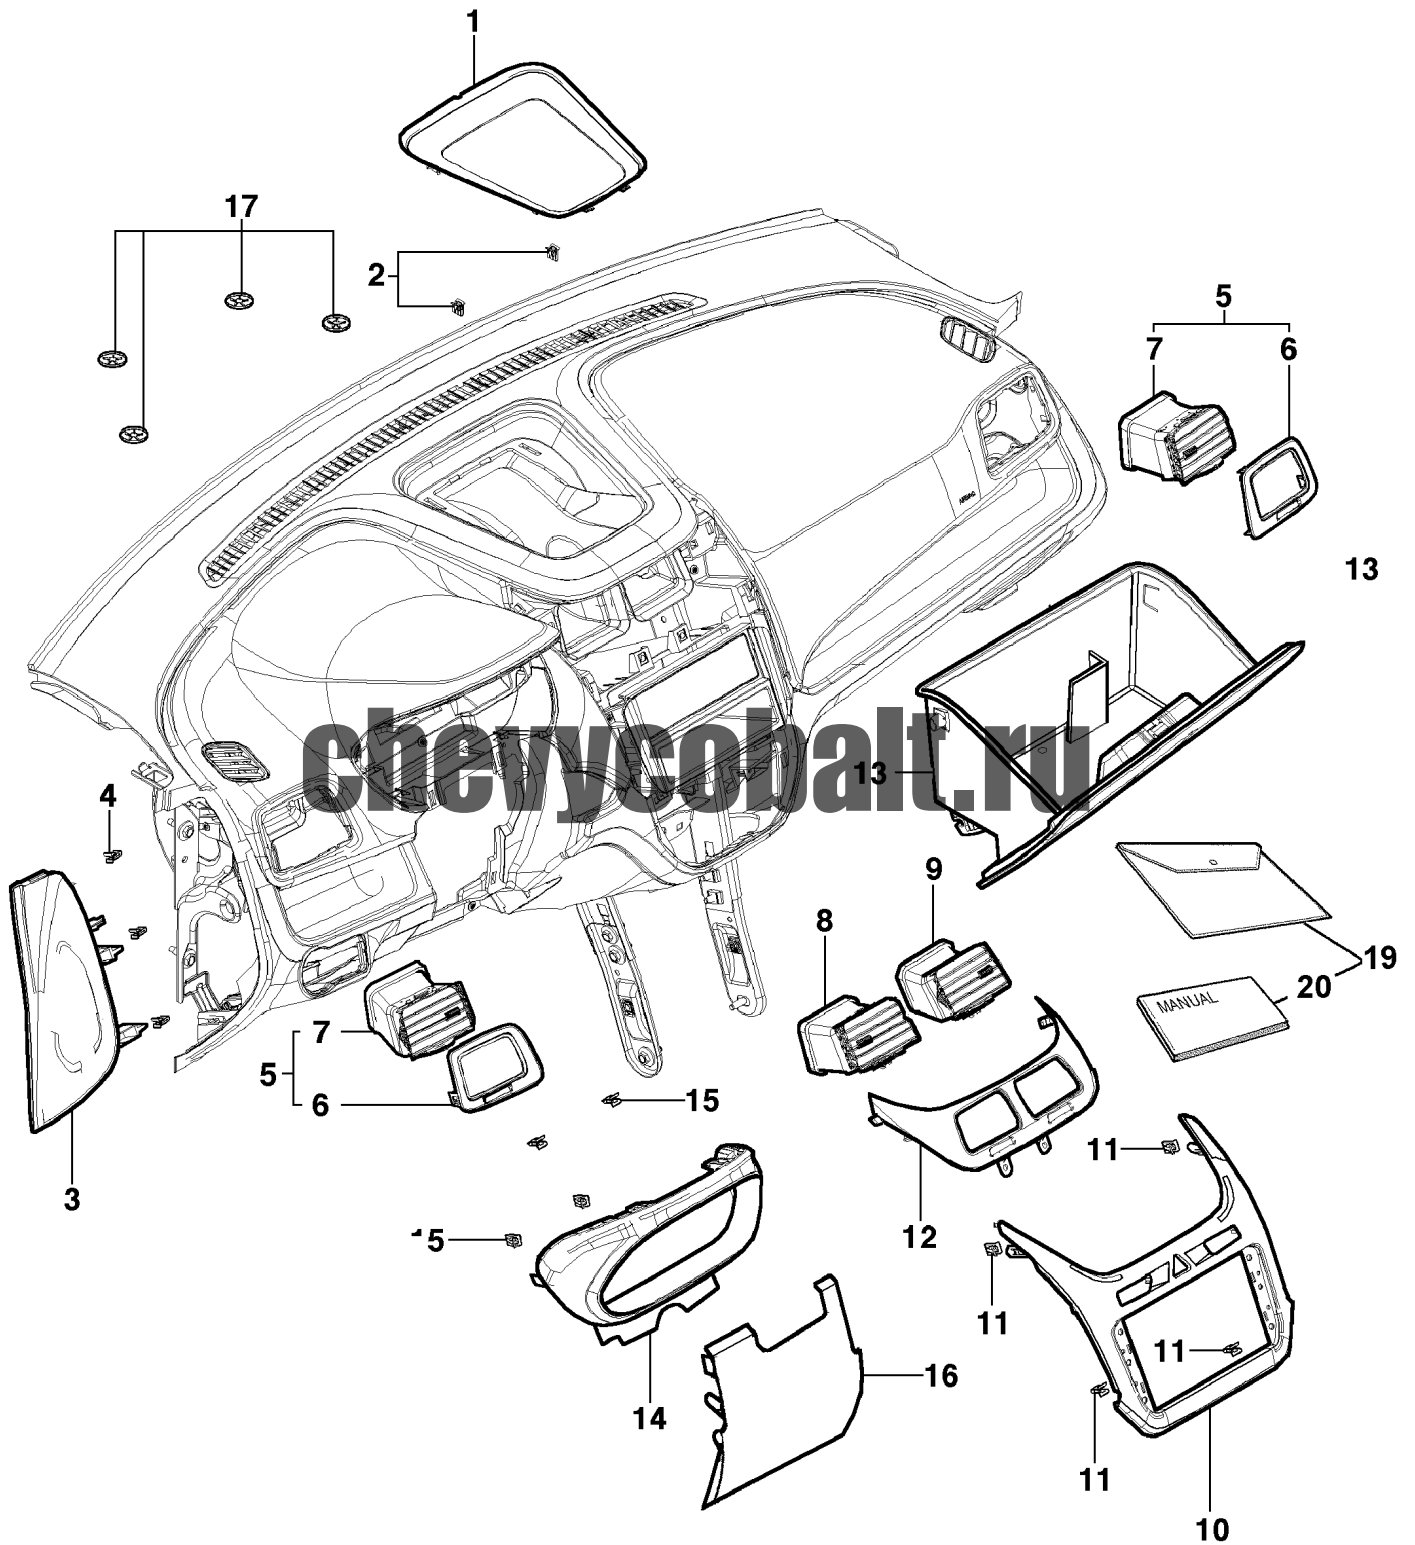

BJ09-041 - A/C AIR DISTRIBUTION SYSTEM -

fy: 2013

ly: 2013

series: JX

body: 69

*rpo:

-rpo: -C35 RHD

excSer:

geo: E

CO	HC	PART N	DESC	FY	LY	Series	Body	incRPO	excRPO	QTY	L/R	GEO	UPC_FNA
14		96861445	DUCT,FLR RR AIR OTLT -	2013	2013	JX	69	C35		01	R	E	1A2H3510B
15		11589292	RETAINER,FLR RR AIR OTLT DUCT(PUSH ON) -	2013	2013	JX	69	C35		02		E	1A2H3510G
16		96861444	DUCT,FLR RR AIR OTLT -	2013	2013	JX	69	C35		01	L	E	1A2H3510B
16		96861445	DUCT,FLR RR AIR OTLT -	2013	2013	JX	69	C35		01	R	E	1A2H3510B
17		96876373	ADAPTER,FLR RR AIR OTLT DUCT -	2013	2013	JX	69	C35		01	R	E	1A2H3512B
17		96941837	ADAPTER,FLR RR AIR OTLT DUCT -	2013	2013	JX	69	C35		01	L	E	1A2H3512B
18		94769696	HOSE,A/C EVPR MDL DRN -	2013	2013	JX	69	C60 UKN		01		E	1A2H1445B
18		52032229	HOSE,A/C EVPR MDL DRN -	2013	2013	JX	69	C60 LHD	C32	01		E	1A2H1445B
19		94770476	DUCT,FLR AIR OTLT -	2013	2013	JP JX	69	LHD		01	L	BEL	1A2H4225A
19		94777515	DUCT,FLR AIR OTLT -	2013	2013	JX	69	LHD		01	R	E	1A2H4225A
20		96861440	INLET,AIR -	2013	2013	JX	69			02		E	1A2H2150A
21		11516836	NUT,AIR INL -	2013	2013	JX	69			02		E	1A2H2205A
22		52030703	DUCT,I/P OTR AIR OTLT -	2013	2013	JP JX	69	AJ3 ART LHD		01		BEL	1A2H5725A
22		52030703	DUCT,I/P OTR AIR OTLT -	2013	2013	JP JX	69	ADL LHD		01		BEL	1A2H5725A
23	H	95050999	BAR,I/P TIE SEE GROUP 10.000 INSTRUMENT PANEL/STRUCTURE FOR DETAILED ILLUSTRATED VIEW -										1A2B0847A
24		11519383	BOLT,BLO MOT -	2013	2013	JP JX	69			02		BEL	1A2H0425A
26	NS		BOLT,AIR DISTR DUCT -										1A2H3125A
27		11561629	NUT,AIR DISTR DUCT -	2013	2013	JX	69	AJ3 ART LHD		01		E	1A2H3150A
27		11561629	NUT,AIR DISTR DUCT -	2013	2013	JX	69	ADL LHD		01		E	1A2H3150A
28		11517233	NUT,A/C EVPR & BLO MDL -	2013	2013	JP JX	69			02		BEL	1A2H1175A
28		95018063	NUT,A/C EVPR & BLO MDL -	2013	2013	JX	69	C35 LHD	C32	01		E	1A2H1175A
29		11589329	CLIP,I/P MLDG -	2013	2013	JP JX	69			01		BEL	1A2B1925F
29		11589329	CLIP,I/P MLDG -	2013	2013	JP JX	69	LHD		02		BEL	1A2B1925F
30		94778808	BEZEL,I/P CTR AIR OTLT -	2013	2013	JP JX	69	WH4 4CJ		01		BEL	1A2H4340B
30		94778808	BEZEL,I/P CTR AIR OTLT -	2013	2013	JX	69	4CH	WH4	01		E	1A2H4340B
31		52029768	BAR,I/P TIE -	2013	2013	JP JX	69	AJ3 ART LHD	UG7	01		BEL	1A2B0847A
31		52029769	BAR,I/P TIE -	2013	2013	JP JX	69	ADL LHD	UE3 UG7	01		BEL	1A2B0847A

BJ10-001 02/01/2012