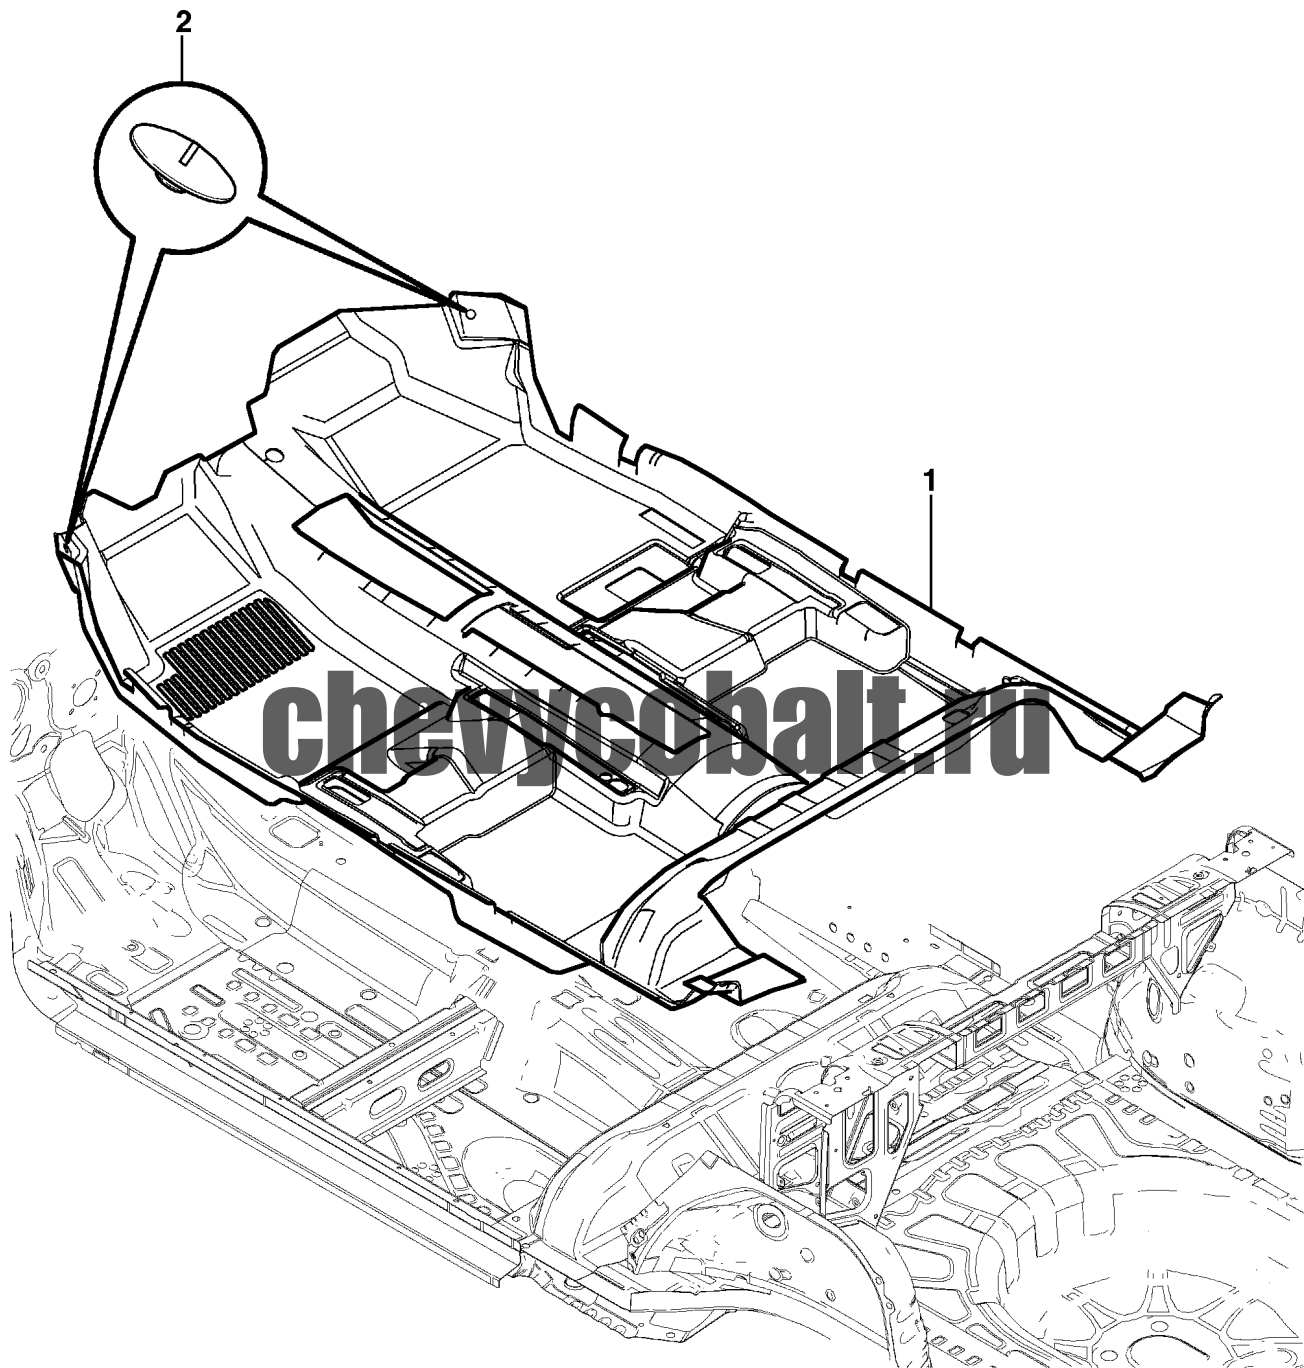

chevycobalt.ru

BJ15-002 07/20/2011

CO	HC	PART N	DESC	FY	LY	Series	Body	incRPO	excRPO	QTY	L/R	GEO	UPC_FNA
1		94754879	CARPET,FLR PNL -	2013	2013	JX	69	C35 LHD 4CJ	E7X E7Y	01		E	1C1M0050A
1		94754879	CARPET,FLR PNL -	2013	2013	JX	69	C35 LHD 4CH	E7X E7Y	01		E	1C1M0050A
2		94748914	BUTTON,FLR CPT RET -	2013	2013	JP JX	69	4CH 4CJ		02		BEL	1C1M0400L