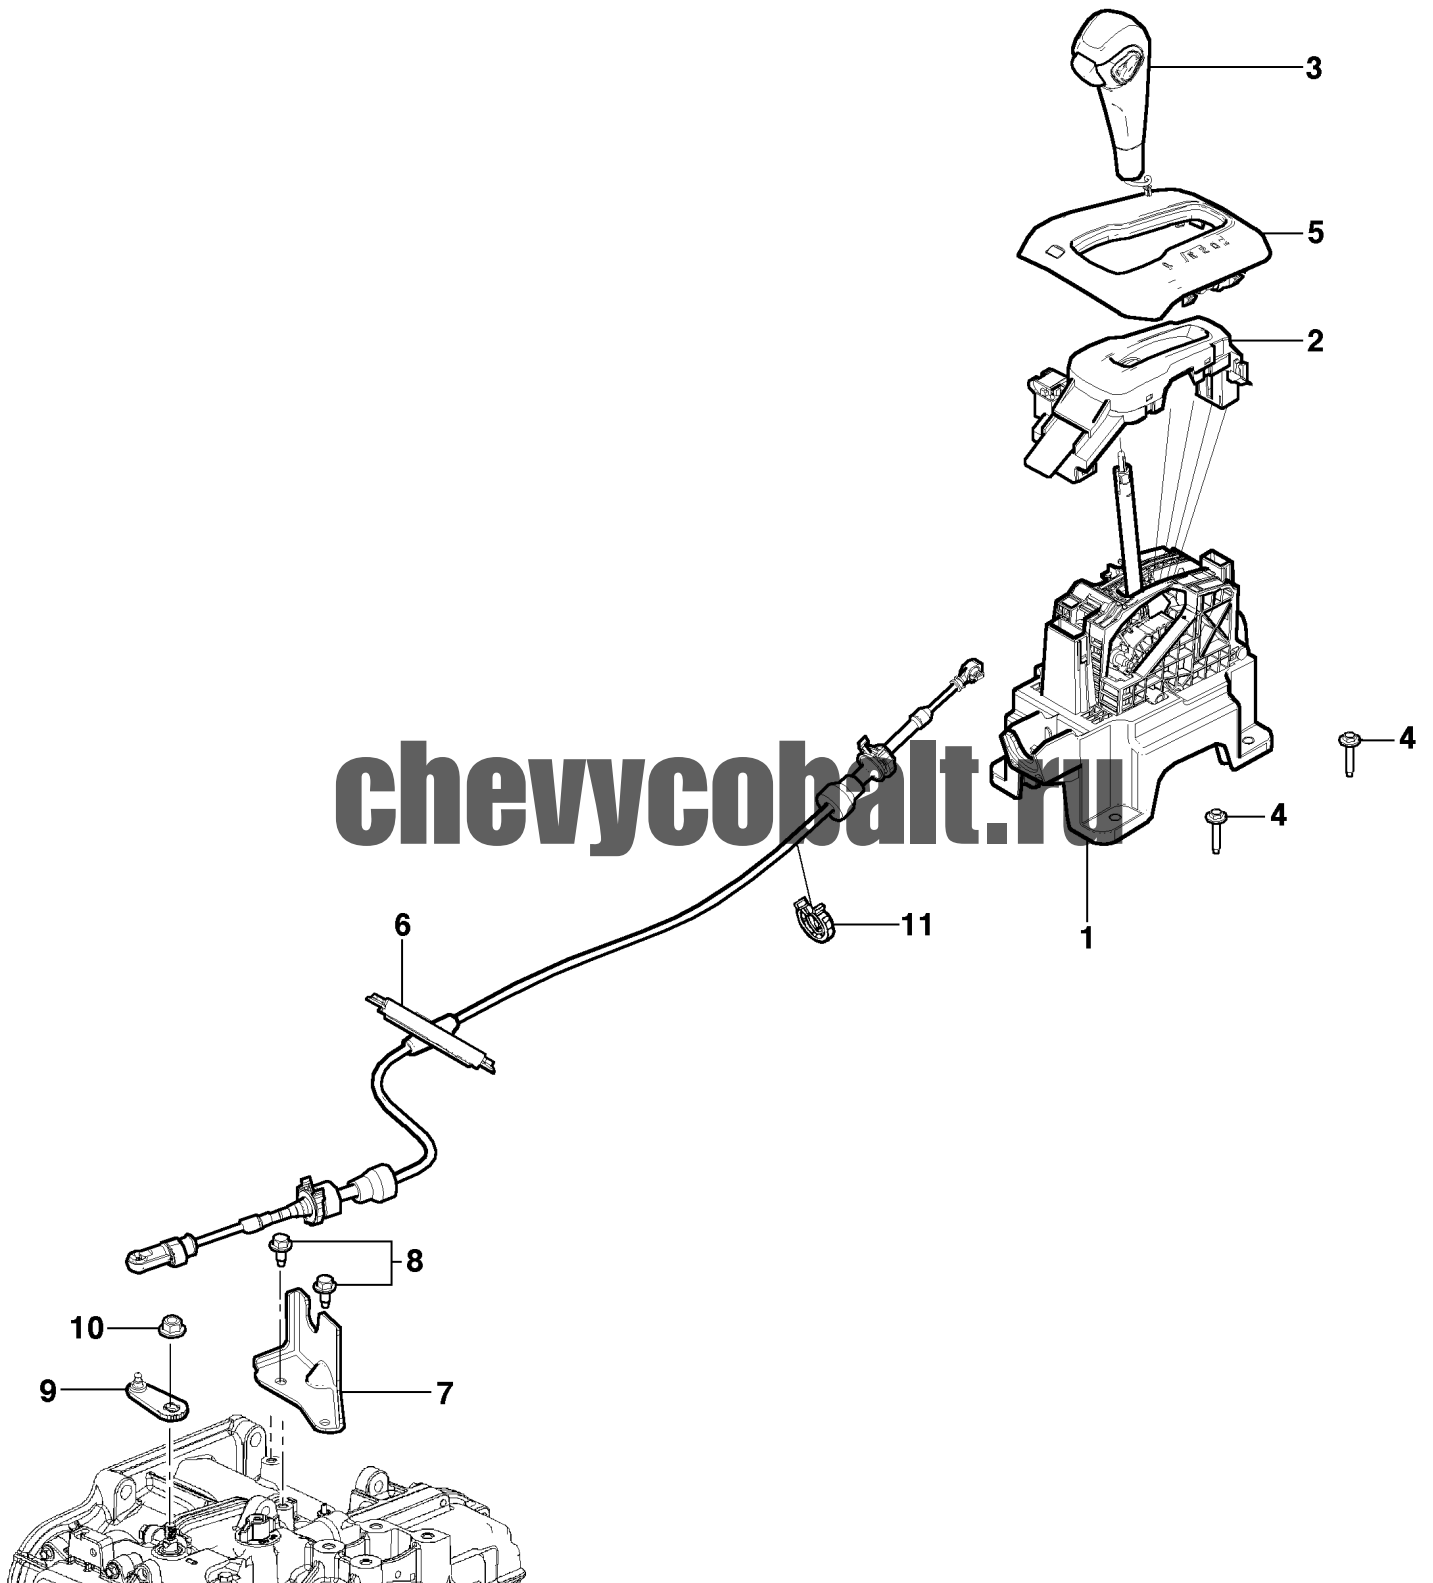

BJ04-035 09/07/2012

BJ04-035 - SHIFT CONTROL/AUTOMATIC TRANSMISSION -

fy: 2013

ly: 2013

series: JX

body: 69

+rpo: MM1 MH9

-rpo: