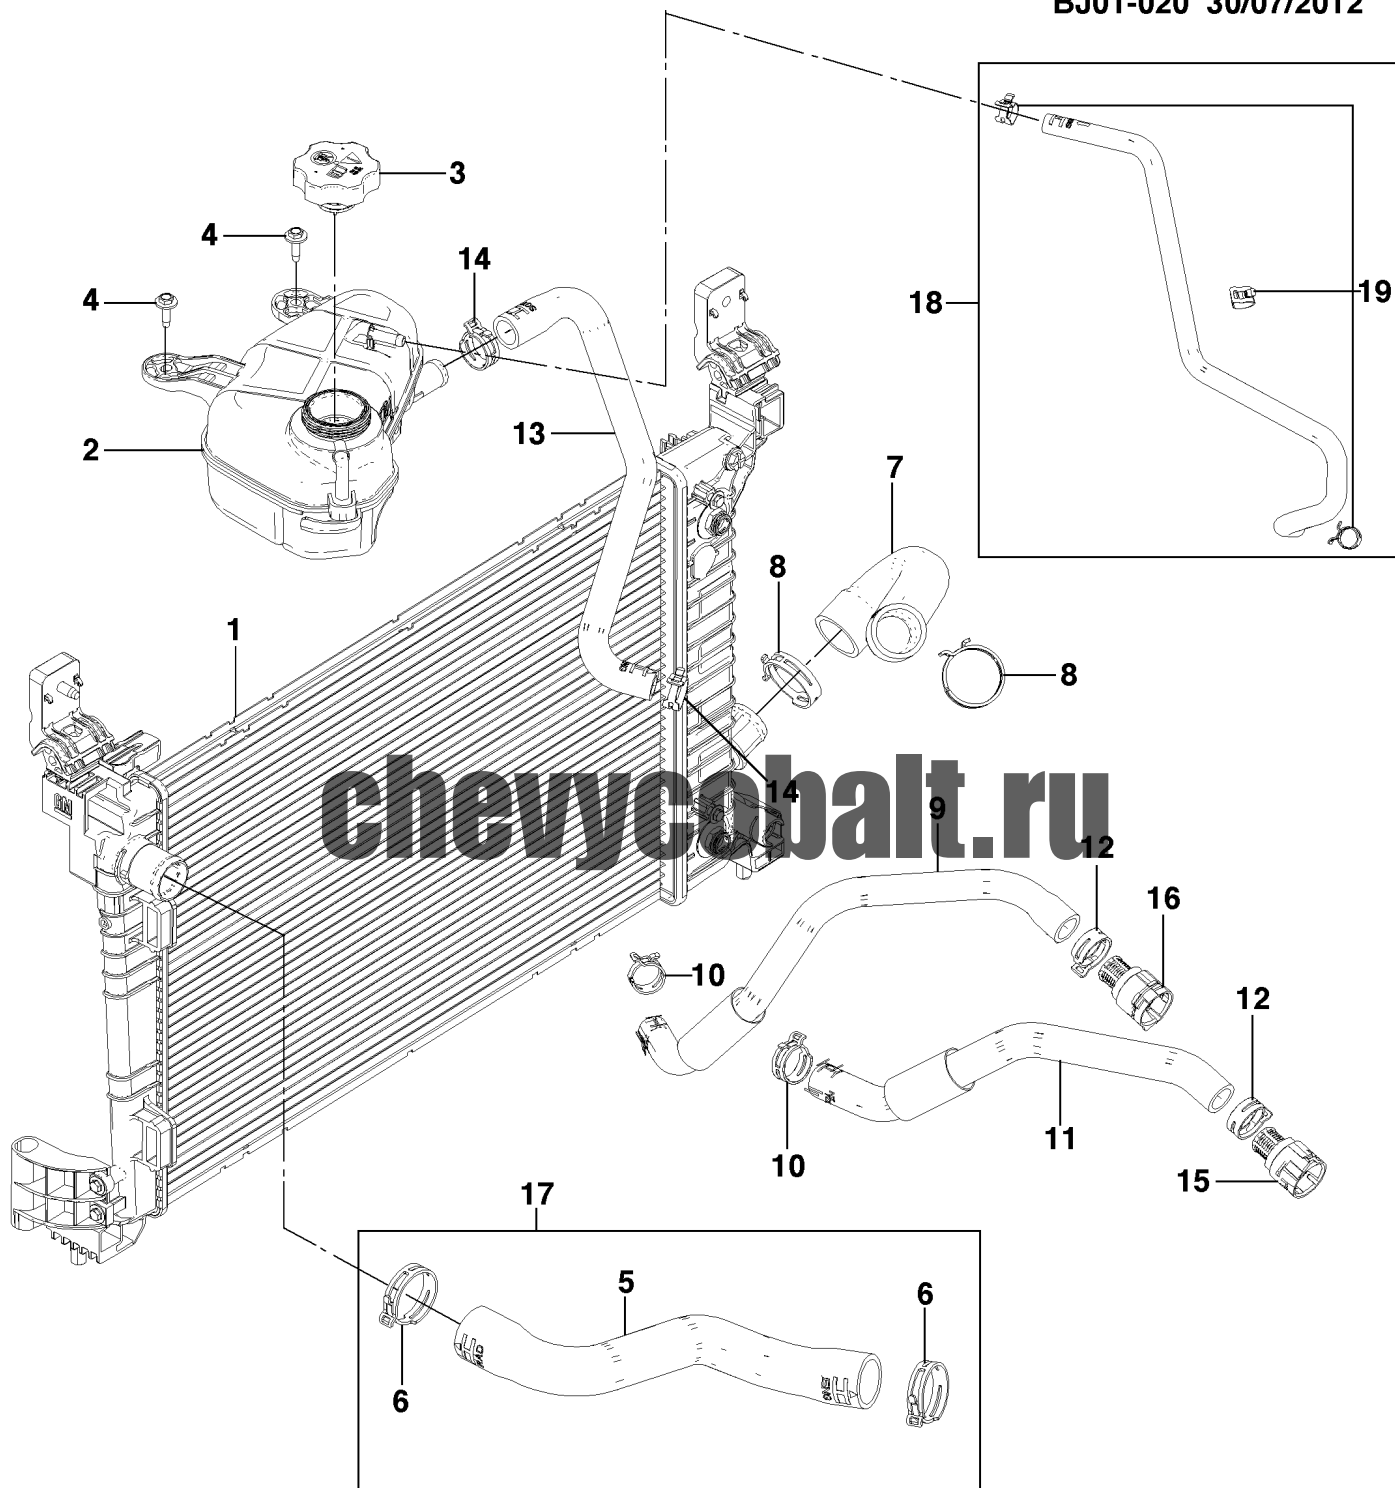

BJ01-020 30/07/2012

BJ01-020 - HOSES & PIPES/RADIATOR - (L2C)

fy: 2013

ly: 2013

series: JX

body: 69

+rpo: L2C

-rpo:

excSer:

geo: E

CO	HC	PART N	DESC	FY	LY	Series	Body	incRPO	excRPO	QTY	L/R	GEO	UPC_FNA
1		95460094	RADIATOR, -	2013	2013	JX	69	L2C C41 MM3 UKN		01		E	13A0050A
1		95460091	RADIATOR, -	2013	2013	JX	69	L2C C41 MM3 UKN		01		E	13A0050A
1		95460093	RADIATOR, -	2013	2013	JX	69	L2C C60 MM3 UKN		01		E	13A0050A
1		95460094	RADIATOR, -	2013	2013	JX	69	L2C C60 MM1 UKN		01		E	13A0050A
1		96945756	RADIATOR, -	2013	2013	JX	69	L2C C41 MM1		01		E	13A0050A
2		95048411	TANK,RAD SURGE -	2013	2013	JP JX	69			01		BEL	13G0050A
3		13502353	CAP,RAD SURGE TK -	2013	2013	JP JX	69			01	R	BEL	13G0250A
4		11519376	BOLT,RAD SURGE TK -	2013	2013	JP JX	69			01	L	BEL	13G0100A
5		96958147	HOSE,RAD INL -	2013	2013	JP JX	69	L2C		01		E	6K20100A
6		13162312	CLAMP,RAD INL HOSE -	2013	2013	JP JX	6975	L2C		02		E	6K20150B
7		96958194	HOSE,RAD OTLT -	2013	2013	JP JX	69	L2C		01		E	6K20250A
8		13162312	CLAMP,RAD OTLT HOSE -	2013	2013	JP JX	6975	L2C		02		E	6K20300B
9		96958213	HOSE,HTR OTLT -	2013	2013	JP JX	69	L2C C60		01		E	1A2L0300A
9		96958213	HOSE,HTR OTLT -	2013	2013	JP JX	69	L2C C41		01		E	1A2L0300A
10		90572594	CLAMP,HTR OTLT HOSE -	2013	2013	JP JX	69	LJ1 LKF LMD LDV L2C		AR		BEL	1A2L0350B
10		90572590	CLAMP,HTR OTLT HOSE -	2013	2013	JP JX	69	L2C		01		E	1A2L0350B
11		96958205	HOSE,HTR INL -	2013	2013	JP JX	69	L2C		01		E	1A2L0100A
12		90572594	CLAMP,HTR INL HOSE -	2013	2013	JP JX	69	L2C		02		E	1A2L0150B
13		94733313	HOSE,RAD SURGE TK OTLT -	2013	2013	JP JX	69	L2C		01		E	13G0400A
13		94733313	HOSE,RAD SURGE TK OTLT -	2013	2013	JP JX	69	L2C MM1		01		E	13G0400A
14		90572590	CLAMP,RAD SURGE TK OTLT HOSE -	2013	2013	JP JX	69	L2C		01		E	13G0405A
14.1		90572594	CLAMP,RAD SURGE TK OTLT HOSE(AT RAD OTLT PIPE) -	2013	2013	JP JX	69	LJ1 LKF LMD L2C		01		BEL	13G0405P
15		96958301	CONNECTOR,HTR INL HOSE -	2013	2013	JP JX	69	L2C		01		E	1A2L0160A
16		96958301	CONNECTOR,HTR OTLT HOSE -	2013	2013	JP JX	69	L2C C41		01		E	1A2L0380A
16		96958301	CONNECTOR,HTR OTLT HOSE -	2013	2013	JP JX	69	L2C C60		01		E	1A2L0380A
17		96870495	HOSE,RAD INL -	2013	2013	JP JX	69	L2C		01		E	6K20050A
18		94768705	HOSE,THROT BODY HTR OTLT -	2013	2013	JP JX	69	L2C		01		E	6M11793B
19		90572587	CLAMP,THROT BODY HTR OTLT HOSE -	2013	2013	JP JX	69	L2C		01		E	6M11795B
20		25186426	PIPE,HTR OTLT INCLS 21 -	2013	2013	JX	69	L2C MH9 NT4		01		E	1A2L0975A
20		25186426	PIPE,HTR OTLT INCLS 21 -	2013	2013	JX	69	L2C MH9 NT2		01		E	1A2L0975A
20		25186426	PIPE,HTR OTLT INCLS 21 -	2013	2013	JX	69	L2C MX3 NT2		01		E	1A2L0975A
20		25186426	PIPE,HTR OTLT INCLS 21 -	2013	2013	JX	69	L2C MX3 NT4		01		E	1A2L0975A
21		96940512	SEAL,HTR OTLT PIPE(O RING) PARTS OF 20 -	2013	2013	JX	69	L2C MH9 NT4		01		E	1A2L0984D
21		96940512	SEAL,HTR OTLT PIPE(O RING) PARTS OF 20 -	2013	2013	JX	69	L2C MX3 NT2		01		E	1A2L0984D
21		96940512	SEAL,HTR OTLT PIPE(O RING) PARTS OF 20 -	2013	2013	JX	69	L2C MH9 NT2		01		E	1A2L0984D
21		96940512	SEAL,HTR OTLT PIPE(O RING) PARTS OF 20 -	2013	2013	JX	69	L2C MX3 NT4		01		E	1A2L0984D
22		25188412	ADAPTER,ENG WAT OTLT -	2013	2013	JX	69	L2C MX3 NT4		01		E	6K30174A
22		25188411	ADAPTER,ENG WAT OTLT -	2013	2013	JX	69	L2C MH9 NT2		01		E	6K30174A
22		25188411	ADAPTER,ENG WAT OTLT -	2013	2013	JX	69	L2C MX3 NT2		01		E	6K30174A
22		25188412	ADAPTER,ENG WAT OTLT -	2013	2013	JX	69	L2C MH9 NT4		01		E	6K30174A