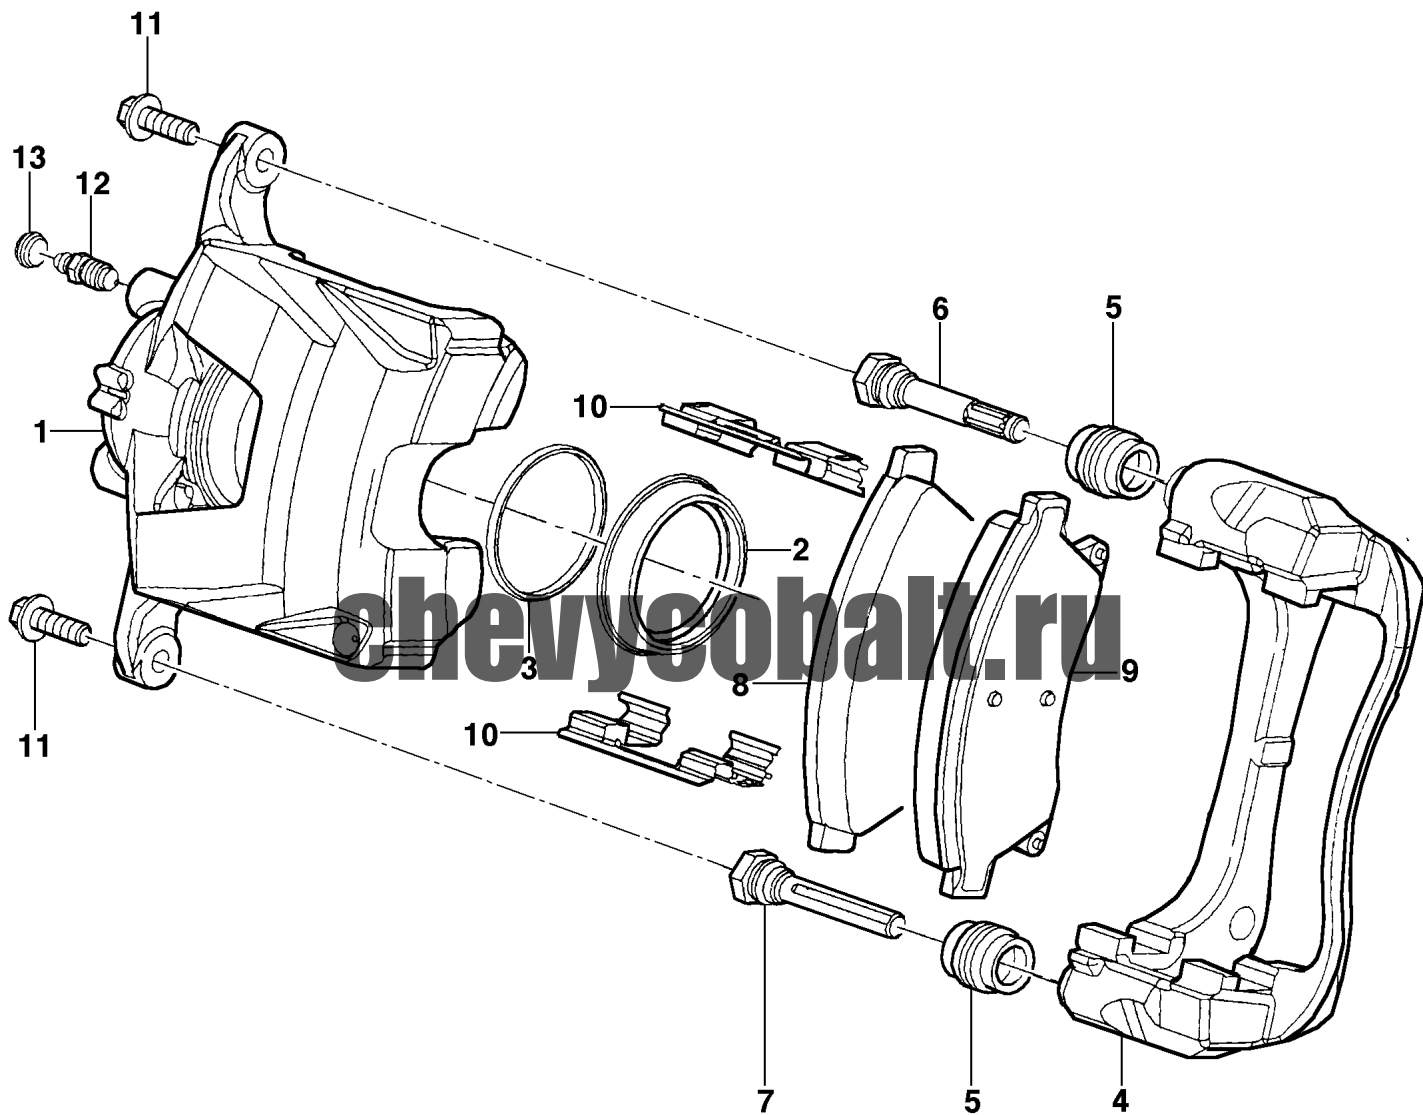

BJ04-034 03/16/2011

BJ04-034 - BRAKE CALIPER/FRONT -

fy: 2013 ly: 2013 series: JX body: 69 +rpo: J41 JM4 -rpo: excSer: geo: E

CO	HC	PART N	DESC	FY	LY	Series	Body	incRPO	excRPO	QTY	L/R	GEO	UPC_FNA
1		13578741	HOUSING,FRT BRK CLPR (INCLS 2,3,12,13 -	2013	2013	JX	69	JM4 VRM		01		E	5AX0025
1		13578754	HOUSING,FRT BRK CLPR (INCLS 2,3,12,13 -	2013	2013	JX	69	JM4 VRM		01		E	5AX0025
2		NS	BOOT,FRT BRK CLPR PSTN (PART OF 1 K3K5 -										5AX0011
3		NS	SEAL,FRT BRK CLPR PSTN (PART OF 1 K3K5 -										5AX0010
4		13578747	BRACKET,FRT BRK CLPR K5 -	2013	2013	JX	69	JM4 VRM		01		E	5AX0006
4		52022880	BRACKET,FRT BRK CLPR K5 -	2013	2013	JX	69	J41 UKN VRM		01		E	5AX0006
5		NS	SEAL,FRT BRK CLPR GDE PIN K2K5K6 -										5AX0126
6	H	90297771	PIN,FRT BRK CLPR GDE K2K5 -			JP JX	69						5AX0043
6.20		NS	PIN,FRT BRK CLPR GDE K2K5 -			JP	75						5AX0043
7	H	90297771	PIN,FRT BRK CLPR GDE K2K5 -			JP JX	69						5AX0043
7.10		NS	PIN,FRT BRK CLPR GDE K2K5 -			JP	75						5AX0043
8		NS	PAD,FRT DISC BRK INR K1 -										5A0750A
9		NS	PAD,FRT DISC BRK OTR K1 -										5A0770A
10		13578753	SPRING,FRT DISC BRK PAD RET K1K5 -	2013	2013	JX	69	JM4 VRM		02		E	5A0741B
10		94748964	SPRING,FRT DISC BRK PAD RET K1K5 -	2013	2013	JX	69	J41 UKN VRM		01		E	5A0741B
11		11571188	BOLT,FRT BRK CLPR K5 -	2013	2013	JX	69	VRM		04		E	5A0100A
11.1		95975168	BOLT,FRT BRK CLPR GDE PIN -	2013	2013	JX	69	JM4 VRM		02		E	5AX0127
12		93290690	VALVE,FRT BRK CLPR BLEDR K5 -	2013	2013	JX	69	J41 UKN VRM		01		E	5AX0012
12		95975170	VALVE,FRT BRK CLPR BLEDR K5 -	2013	2013	JX	69	JM4 VRM		01		E	5AX0012
13		93290691	CAP,FRT BRK CLPR BLEDR VLV K5 -	2013	2013	JX	69	J41 UKN VRM		01		E	5A0153B
13		95975169	CAP,FRT BRK CLPR BLEDR VLV K5 -	2013	2013	JX	69	JM4 VRM		01		E	5A0153B
K1		94748947	PAD KIT,FRT DISC BRK (INCLS 8-9 -	2013	2013	JP JX	69	J41		01		BEL	5A0740B
K1		95231012	PAD KIT,FRT DISC BRK (INCLS 8-9 -	2013	2013	JP JX	69	JM4		01		BEL	5A0740B
K1		95231012	PAD KIT,FRT DISC BRK (INCLS 8-9 -	2013	2013	JX	69	JM4 VRM		01		E	5A0740B
K2		13578756	PIN KIT,FRT BRK CLPR GDE (INCLS 5-7 -	2013	2013	JX	69	JM4 VRM		01		E	5AX0137
K3		94748946	SEAL KIT,FRT BRK CLPR PSTN (INCLS 2,3 -	2013	2013	JP JX	69	J41		01		BEL	5A0154A
K3		13578758	SEAL KIT,FRT BRK CLPR PSTN (INCLS 2,3 -	2013	2013	JX	69	JM4 VRM		01		E	5A0154A
5	H	94748949	CALIPER,FRT BRK (W/O BRK PADS & BRKT) (INCLS 2,3,12,13 -			JP	69	LKF J41 MM3 SCS		01	R		5A0052A
5.10	H	94748950	CALIPER,FRT BRK (W/O BRK PADS & BRKT) (INCLS 2,3,12,13 -			JP	69	LKF J41 MM3 SCS		01	L		5A0052A
5.20	H	52022890	CALIPER,FRT BRK (W/O BRK PADS & BRKT) (INCLS 2,3,12,13 -			JX	69	J41 UKN VRM		01	R		5A0052A
5.30	H	52022891	CALIPER,FRT BRK (W/O BRK PADS & BRKT) (INCLS 2,3,12,13 -			JX	69	J41 UKN VRM		01	L		5A0052A
K6		13578757	SEAL KIT,FRT BRK CLPR GDE PIN (INCLS 5 -	2013	2013	JX	69	JM4 VRM		01		E	5AX0136
7			Callout GEO not valid for Art usage GEO !!! -										
K7.10		94748948	BUSHING KIT,FRT BRK CLPR GDE PIN (INCLS 5-6 -	2013	2013	JP JX	69	J41		01		BEL	5AX0045